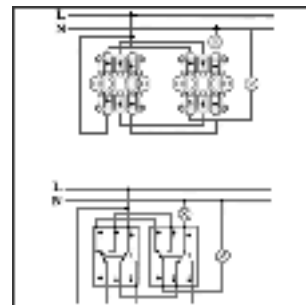

Kytkin 6+6

16 A, 250 V, jousiliittimin, ei merkivalon kytkentämahdollisuutta, jousikiinnitteisellä vivulla.

EAN	Tyyppi	Nimitys	Pakkaus
6410021060183	10666U	Vaihto/vaihto(6+6)	10/100