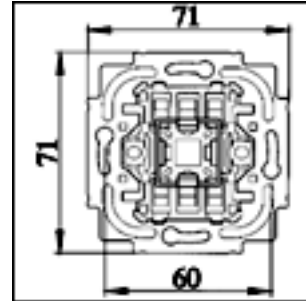

Kytkin 6+6

16 A, 250 V, jousiliittimin, ei merkivalon kytkentämahdollisuutta, jousikiinnitteisellä vivulla.

EAN	Tyyppi	Nimitys	Pakkaus
6410021060183	10666U	Vaihto/vaihto(6+6)	10/100