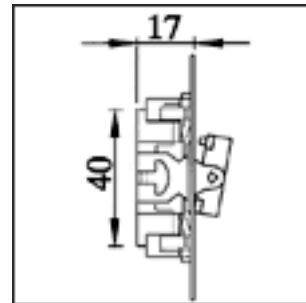

Kytkin 6+6

16 A, 250 V, jousiliittimin, ei merkivalon kytkentämahdollisuutta, jousikiinnitteisellä vivulla.

EAN	Tyyppi	Nimitys	Pakkaus
6410021060183	10666U	Vaihto/vaihto(6+6)	10/100