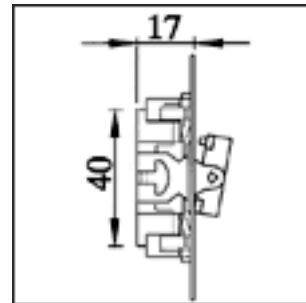

5 kytkin

16 A, 250 V, jousiliittimin, ei merkkivalon kytkentämahdollisuutta, jousikiinnitteisellä vivulla.

EAN	Tyyppi	Nimitys	Pakkaus
6410021060657	1065U.1	Sarja(5),kahdella lisäliittimellä	10/100