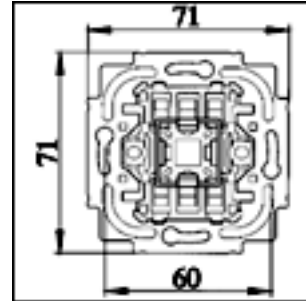

5 kytkin

16 A, 250 V, jousiliittimin, ei merkkivalon kytkentämahdollisuutta, jousikiinnitteisellä vivulla.

EAN	Tyyppi	Nimitys	Pakkaus
6410021060657	1065U.1	Sarja(5),kahdella lisäliittimellä	10/100