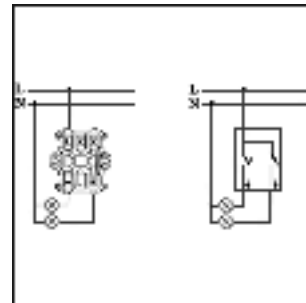

5 kytkin

16 A, 250 V, jousiliittimin, ei merkkivalon kytkentämahdollisuutta, jousikiinnitteisellä vivulla.

EAN	Tyyppi	Nimitys	Pakkaus
6410021060657	1065U.1	Sarja(5),kahdella lisäliittimellä	10/100