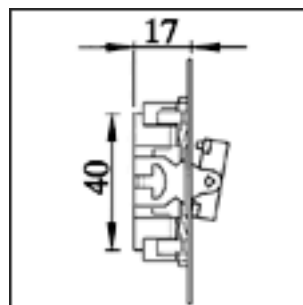

## 7 kytkin

16 A, 250 V, jousiliittimin, merkkivalon kytkentämahdollisuus, jousikiinnitteisellä vivulla.

Merkkivalo vain hakuvalona

EAN	Tyyppi	Nimitys	Pakkaus
6410021060176	1067U	Risti(7),kahdella lisäliittimellä	10/100