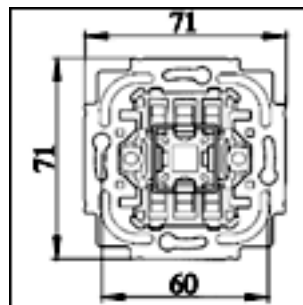

## 7 kytkin

16 A, 250 V, jousiliittimin, merkkivalon kytkentämahdollisuus, jousikiinnitteisellä vivulla.

Merkkivalo vain hakuvalona

EAN	Tyyppi	Nimitys	Pakkaus
6410021060176	1067U	Risti(7),kahdella lisäliittimellä	10/100