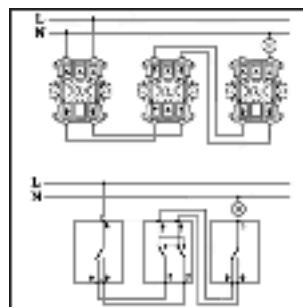

## 7 kytkin

16 A, 250 V, jousiliittimin, merkkivalon kytkentämahdollisuus, jousikiinnitteisellä vivulla.

Merkkivalo vain hakuvalona

EAN	Tyyppi	Nimitys	Pakkaus
6410021060176	1067U	Risti(7),kahdella lisäliittimellä	10/100