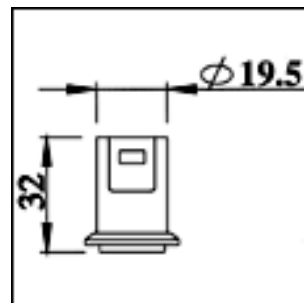

Sivunysä

Nysä on varustettu lukitusjousella, joka estää asennusputken irtoamisen nysästä. Nysä sopii sekä koje- että jakorasioihin. Putkelle 25 mm.

EAN	Tyyppi	Nimitys	Pakkaus
6410011527252	AN25	Sivunysä	100/500