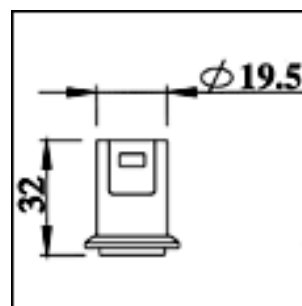

Sivunysä

Nysä on varustettu lukitusjousella, joka estää asennusputken irtoamisen nysästä. Nysä sopii sekä koje- että jakorasioihin. Putkelle 16 mm.

EAN	Tyyppi	Nimitys	Pakkaus
6410011527542	AN16	Sivunysä	100/500