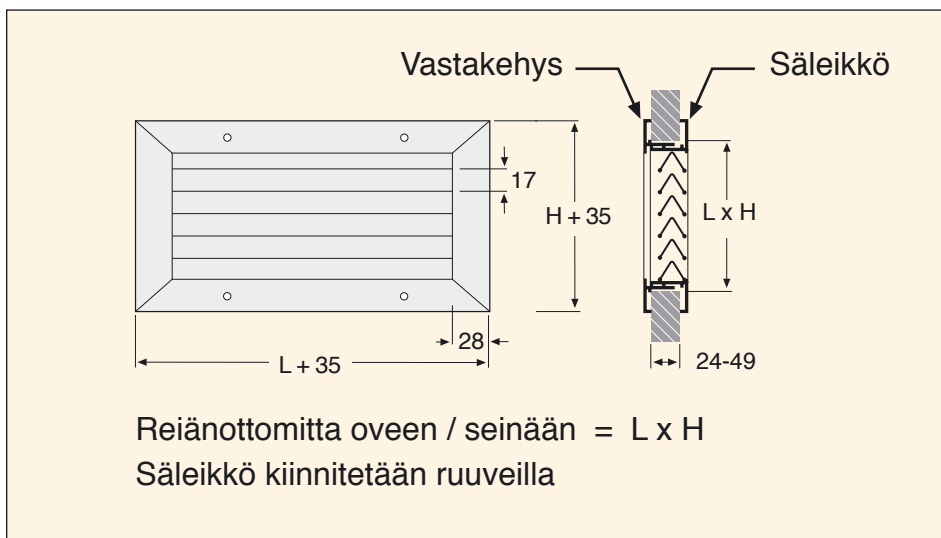

Mitoitus

10 Pa:n painehäviöllä äänitaso on alle 25 dB(A).
Suositeltava paine-ero max 15 Pa.

Mitat

Vakiokoot L x H
300 x 100
400 x 100
500 x 100
300 x 150
400 x 150
500 x 150
600 x 150
400 x 200
500 x 200
600 x 200
800 x 200