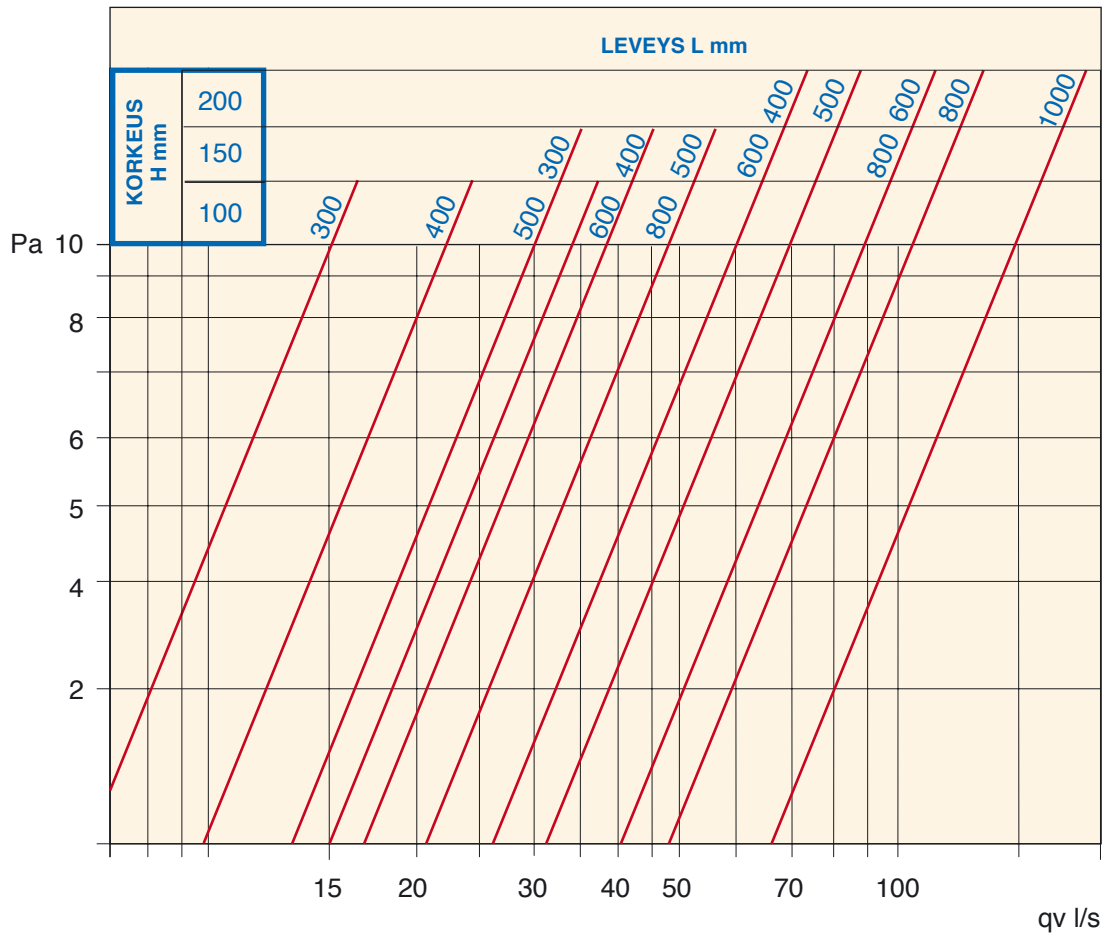

Mitoitus

10 Pa:n painehäviöllä äänitaso on alle 25 dB(A).
Suositeltava paine-ero max 15 Pa.

Mitat

Vakiokoot L x H
300 x 100
400 x 100
500 x 100
300 x 150
400 x 150
500 x 150
600 x 150
400 x 200
500 x 200
600 x 200
800 x 200