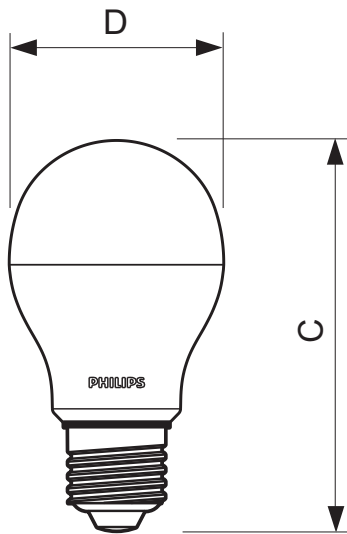

Mittapiirros

CorePro LEDBulb 5-32W E27 830

Product	C (Norm)	C1 (Max)	D (Norm)	D1 (Norm)
LED 5-32W E27 830 220-240V	102.6	-	56.2	-