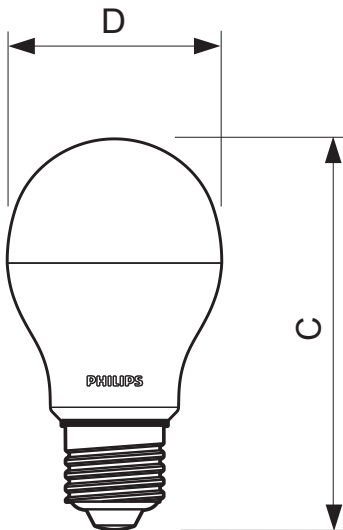

Tuotetiedot

• Yleiset ominaisuudet

Kanta kupu	E27
Kuvun pintakäsittely	A60 [A 60mm]
Ilmoitettu elinikä (tuntia)	- [-]
Nominal Lifetime hours	15000 hr

• Valotekniset ominaisuudet

Värikoodi	WW
Valon väri (nimitys)	Warm White
Väriämpötila	2700 K
Valovirta	350 Lm
Värintoistoindeksi	80
Valotehokkuus	63.64 Lm/W
Väriämpötila	2700 K [CCT 2700K]
Ilmoitettu valovirta	350 Lm
LLMF-nimelliselinikä	70 %
Colour consistency	6 steps

• Sähkötekniset ominaisuudet

Teho	5.5 W
Teho Tekninen	5.5 W
Jännite	220-240 V
Taajuus	50-60 Hz
Tehokerroin	0.6 -
Lamoun virta mA	44 mA
Himmennettävä	No
Teho vastaavuus	32 W
Ilmoitettu teho	5.5 W
Sytytysaika	0.5 (max) s
Suitable for accent lighting	No

• Lämpötilaominaisuudet

• Ympäristömerkinnät

Energiatohokkuus merkintä(EEL)	A+

• Mittatiedot

Sytytysjakso	50000X

• Tuotteen mittatiedot

Kokonaispituus C	102.6 mm
Halkaisija D	56.2 mm

• Tuotetiedot

Tilauskoodi	192688 00
SSTL koodi	4720437
Tuotenimike	CorePro LEDBulb 5.5-32W E27 WW
Tilaustuotenimike	CorePro LEDBulb 5.5-32W E27 WW
Kappaletta laatikossa	1
Pakkauskoko	6
Laatikkoa pakkauksessa	6
Viivakoodi tuotteessa	8718291192688
Viivakoodi pakkauksessa	8718291192695
Logistinen koodi - 12NC	929000215802
Nettopaino per kpl	0.074 kg

Mittapiirros

CorePro LEDBulb 5.5-32W E27 WW

Product	C (Norm)	C1 (Max)	D (Norm)	D1 (Norm)
LED 5.5-32W E27 WW	102.6	-	56.2	-