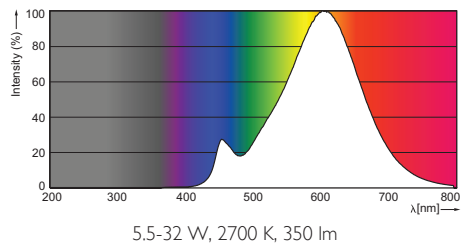

Mittapiirros

E27

Valonjakotiedot

© 2014 Koninklijke Philips N.V. (Royal Philips)
Kaikki oikeudet pidätetään.

Oikeudet spesifikaatioiden muutoksiin pidätetään. Tuotemerkit ovat Koninklijke Philips Electronicsin tai heidän omistajiensa omaisuutta.

www.philips.com/lighting

2014, Heinäkuu 15
Oikeudet tietojen muutoksiin
pidätetään.