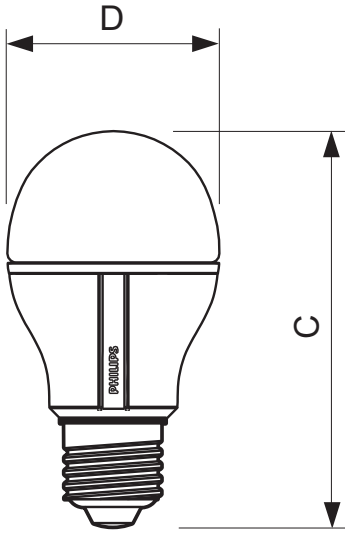

MASTER LEDlamps DimTone

Laatikkoa pakkauksessa 6
Viivakoodi tuotteessa 8718291192008
Viivakoodi pakkauksessa 8718291192015

Logistinen koodi - 929000215102
12NC
Nettopaino per kpl 0.138 kg

Mittapiirros

E27

MASTER LEDbulb DimTone 8-40W E27 827

Product	C (Norm)	C1 (Max)	D (Norm)	D1 (Norm)
LED DimTone 8-40W E27 WW	105.4	-	56.7	-

© 2014 Koninklijke Philips N.V. (Royal Philips)
Kaikki oikeudet pidätetään.

Oikeudet spesifikaatioiden muutoksiin pidätetään. Tuotemerkit ovat Koninklijke Philips Electronicsin tai heidän omistajiensa omaisuutta.

www.philips.com/lighting

2014, Toukokuu 23
Oikeudet tietojen muutoksiin pidätetään.