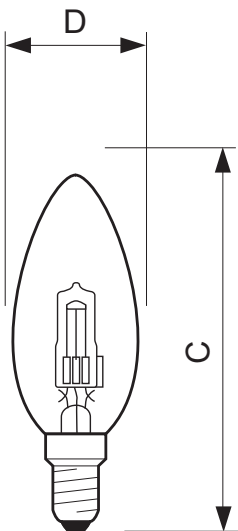

• Vaatimukset valaisinsuunnittelulle

Kannan lämpötila	130 (max) C
------------------	-------------

• Tuotteen mittatiedot

Kokonaispituus C	99.2 (max) mm
Kuvun halkaisija D	36 (max) mm

• Tuotetiedot

Tilauskoodi	252712 20
SSTL koodi	4720105
Tuotenimike	EcoClassic 28W E14 240V B35 CL 1CT
Tilaustuotenimike	EcoClassic 28W E14 240V B35 CL 1CT/15
Kappaletta laatikossa	1
Pakkausko	15
Laatikkoo pakkauksessa	15
Viivakoodi tuotteessa	8727900252712
Viivakoodi pakkauksessa	8727900661903
Logistinen koodi - 12NC	925639645501
Nettopaino per kpl	18.400 gr

Mittapiirros

EcoClassic 28W E14 240V B35 CL 1CT

Product	C (Max)	D (Max)
EcoCl30 28W E14 240V B35 CL	99.2	36

Mittapiirros

E14

© 2014 Koninklijke Philips N.V. (Royal Philips)
Kaikki oikeudet pidätetään.

Oikeudet spesifikaatioiden muutokseen pidätetään. Tuotemerkit ovat Koninklijke Philips Electronicsin tai heidän omistajiensa omaisuutta.