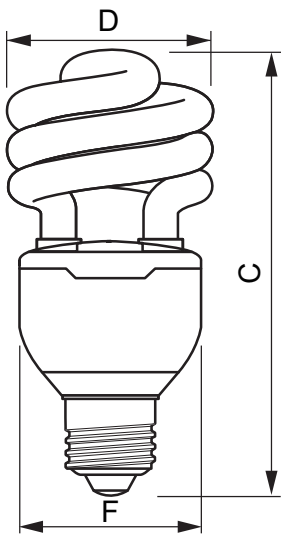

Logistinen koodi - 929689677302
12NC

Nettopaino per kpl 64.000 gr

Rajoitukset ja turvallisuus

- Lampun rikkoutuminen ei todennäköisesti vaikuta terveydentilaasi. Jos lamppu rikkoutuu, tuuleta huonetta 30 minuuttia ja poista lampun osat mielellään käsineet kädessä. Sulje osat muovipussiin ja vie ne paikalliselle jäteviranomaiselle kierrätykseen. Älä käytä imuria.

- Kompaktit loistelamput hävitetään erikoisjätteenä, ja ne on vietävä paikalliselle jäteviranomaiselle kierrätykseen. Euroopan valaisinvalmistajat ovat luoneet järjestelmän, jolla voidaan kierrättää esimerkiksi elohopeaa, muita metalleja, lasia jne.

Mittapiirros

E27

LivingWhites ES 20W WW E27 1CT

Product	C (Max)	D (Max)	F (Max)
RC 1% 20W/827 E27 220-240V 50/60Hz SET	131.0	61.0	52.5