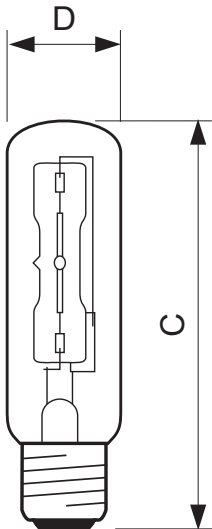

### • Tuotteen mittatiedot

Kokonaispituus C	106 (max) mm
Kuvun halkaisija D	33 (max) mm
Kokonaisleveys E	32.8 (min) mm
Kokonaiskorkeus H	103 (min) mm

### Mittapiirros