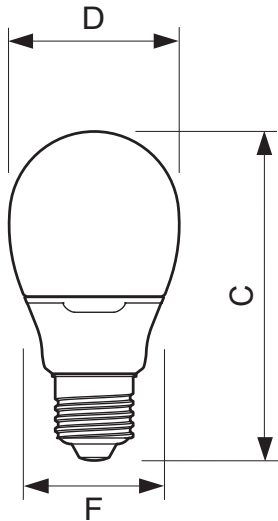

Logistinen koodi - 929689118302
12NC

Nettopaino per kpl 0.063 kg

Rajoitukset ja turvallisuus

- Jos lamppu rikkoutuu, tuuleta huonetta 30 minuuttia ja poista lampun osat mielellään käsin kädessä. Sulje osat muovipussiin ja vie ne paikalliselle jäteviranomaiselle kierrätykseen. Älä käytä imuria

- Kompaktit loistelamput hävitetään ongelmajätteenä, ja ne on vietävä paikalliselle jäteviranomaiselle kierrätykseen. Euroopan valaisinvalmistajat ovat luoneet järjestelmän, jolla voidaan kierrättää esimerkiksi elohopeaa, muita metalleja, lasia jne

Mittapiirros

E27

Softone 8W WW E27 220-240V 1PF

Product	C (Max)	D (Max)	F (Max)
Ambiance 8W WW E27 220-240V 50/60Hz	109.0	56.0	45.5