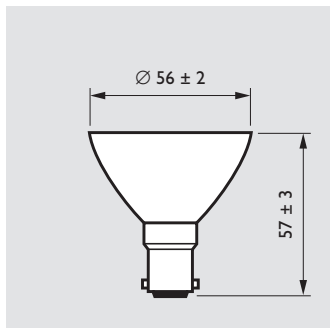

56mm FR

37mm CL

37mm FR

37 mm BA15d/19

56 mm B15d/24x17 Dimensions in mm

37 mm

56 mm

Mounting drawings

Burning position

Type	V	W	Beam angle	Cap/base	Finish	ANSI code	Max. luminous intensity cd	Correlated colour temperature K	Lamp life 50% h	Ordering number	EOC
37MM CLEAR											
6424	6V	15W	6DGR	BA15D/19	CLEAR	GBA	5200	3000	2000	9239 049 10100	401915
6433	12V	20W	6DGR	BA15D/19	CLEAR	GBD	6400	3000	2000	9238 827 17100	401946
6434	12V	20W	18DGR	BA15D/19	CLEAR	GBE	1500	3000	2000	9238 828 17100	401953
6435	12V	20W	32DGR	BA15D/19	CLEAR	GBF	750	3000	2000	9238 829 17100	401960
37MM FROSTED											
6434/FR	12V	20W	18DGR	BA15D/19	FROSTED	GBE	1000	3000	2000	9240 077 17100	409379
6435/FR	12V	20W	34DGR	BA15D/19	FROSTED	GBF	350	3000	2000	9240 015 17100	409355
56MM CLEAR											
6425	6V	15W	4DGR	B15D/24X17	CLEAR	GBB	11000	3000	2000	9238 992 10100	401922
6426	6V	15W	14DGR	B15D/24X17	CLEAR	GBC	1900	3000	2000	9238 993 10100	401939
6429	6V	35W	6DGR	B15D/24X17	CLEAR	GBG	18000	3000	2000	9238 821 10100	401977
6430	6V	35W	14DGR	B15D/24X17	CLEAR	GBH	4400	3000	2000	9238 823 10100	401984
6438	12V	50W	10DGR	B15D/24X17	CLEAR	GBJ	12000	3000	2000	9238 839 17100	402004
6439	12V	50W	25DGR	B15D/24X17	CLEAR	GBK	2500	3000	2000	9238 841 17100	402011
56MM FROSTED											
6436/FR	12V	35W	40DGR	BA15D/19	FROSTED	-	550	3000	2000	9240 314 17100	409676
6439/FR	12V	50W	22DGR	B15D/24X17	FROSTED	GBK	2000	3000	2000	9240 016 17100	409348