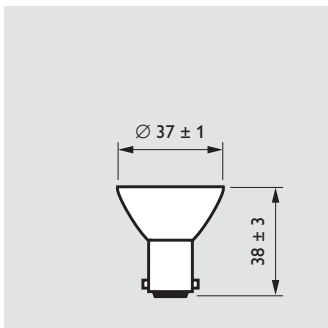

56mm FR

37mm CL

37mm FR

37 mm BA15d/19

56 mm B15d/24x17 Dimensions in mm

37 mm

56 mm

Mounting drawings

Burning position

Type	V	W	Beam angle	Cap/base	Finish	ANSI code	Max. luminous intensity cd	Correlated colour temperature K	Lamp life 50% h	Ordering number	EOC
37MM CLEAR											
6424	6V	15W	6DGR	BA15D/19	CLEAR	GBA	5200	3000	2000	9239 049 10100	401915
6433	12V	20W	6DGR	BA15D/19	CLEAR	GBD	6400	3000	2000	9238 827 17100	401946
6434	12V	20W	18DGR	BA15D/19	CLEAR	GBE	1500	3000	2000	9238 828 17100	401953
6435	12V	20W	32DGR	BA15D/19	CLEAR	GBF	750	3000	2000	9238 829 17100	401960
37MM FROSTED											
6434/FR	12V	20W	18DGR	BA15D/19	FROSTED	GBE	1000	3000	2000	9240 077 17100	409379
6435/FR	12V	20W	34DGR	BA15D/19	FROSTED	GBF	350	3000	2000	9240 015 17100	409355
56MM CLEAR											
6425	6V	15W	4DGR	B15D/24X17	CLEAR	GBB	11000	3000	2000	9238 992 10100	401922
6426	6V	15W	14DGR	B15D/24X17	CLEAR	GBC	1900	3000	2000	9238 993 10100	401939
6429	6V	35W	6DGR	B15D/24X17	CLEAR	GBG	18000	3000	2000	9238 821 10100	401977
6430	6V	35W	14DGR	B15D/24X17	CLEAR	GBH	4400	3000	2000	9238 823 10100	401984
6438	12V	50W	10DGR	B15D/24X17	CLEAR	GBJ	12000	3000	2000	9238 839 17100	402004
6439	12V	50W	25DGR	B15D/24X17	CLEAR	GBK	2500	3000	2000	9238 841 17100	402011
56MM FROSTED											
6436/FR	12V	35W	40DGR	BA15D/19	FROSTED	-	550	3000	2000	9240 314 17100	409676
6439/FR	12V	50W	22DGR	B15D/24X17	FROSTED	GBK	2000	3000	2000	9240 016 17100	409348