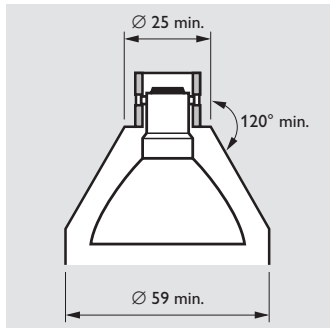

56mm FR

37mm CL

37mm FR

37 mm BA15d/19

56 mm B15d/24x17 Dimensions in mm

37 mm

56 mm

Mounting drawings

Burning position

Type	V	W	Beam angle	Cap/base	Finish	ANSI code	Max. luminous intensity cd	Correlated colour temperature K	Lamp life 50% h	Ordering number	EOC
37MM CLEAR											
6424	6V	15W	6DGR	BA15D/19	CLEAR	GBA	5200	3000	2000	9239 049 10100	401915
6433	12V	20W	6DGR	BA15D/19	CLEAR	GBD	6400	3000	2000	9238 827 17100	401946
6434	12V	20W	18DGR	BA15D/19	CLEAR	GBE	1500	3000	2000	9238 828 17100	401953
6435	12V	20W	32DGR	BA15D/19	CLEAR	GBF	750	3000	2000	9238 829 17100	401960
37MM FROSTED											
6434/FR	12V	20W	18DGR	BA15D/19	FROSTED	GBE	1000	3000	2000	9240 077 17100	409379
6435/FR	12V	20W	34DGR	BA15D/19	FROSTED	GBF	350	3000	2000	9240 015 17100	409355
56MM CLEAR											
6425	6V	15W	4DGR	B15D/24X17	CLEAR	GBB	11000	3000	2000	9238 992 10100	401922
6426	6V	15W	14DGR	B15D/24X17	CLEAR	GBC	1900	3000	2000	9238 993 10100	401939
6429	6V	35W	6DGR	B15D/24X17	CLEAR	GBG	18000	3000	2000	9238 821 10100	401977
6430	6V	35W	14DGR	B15D/24X17	CLEAR	GBH	4400	3000	2000	9238 823 10100	401984
6438	12V	50W	10DGR	B15D/24X17	CLEAR	GBJ	12000	3000	2000	9238 839 17100	402004
6439	12V	50W	25DGR	B15D/24X17	CLEAR	GBK	2500	3000	2000	9238 841 17100	402011
56MM FROSTED											
6436/FR	12V	35W	40DGR	BA15D/19	FROSTED	-	550	3000	2000	9240 314 17100	409676
6439/FR	12V	50W	22DGR	B15D/24X17	FROSTED	GBK	2000	3000	2000	9240 016 17100	409348