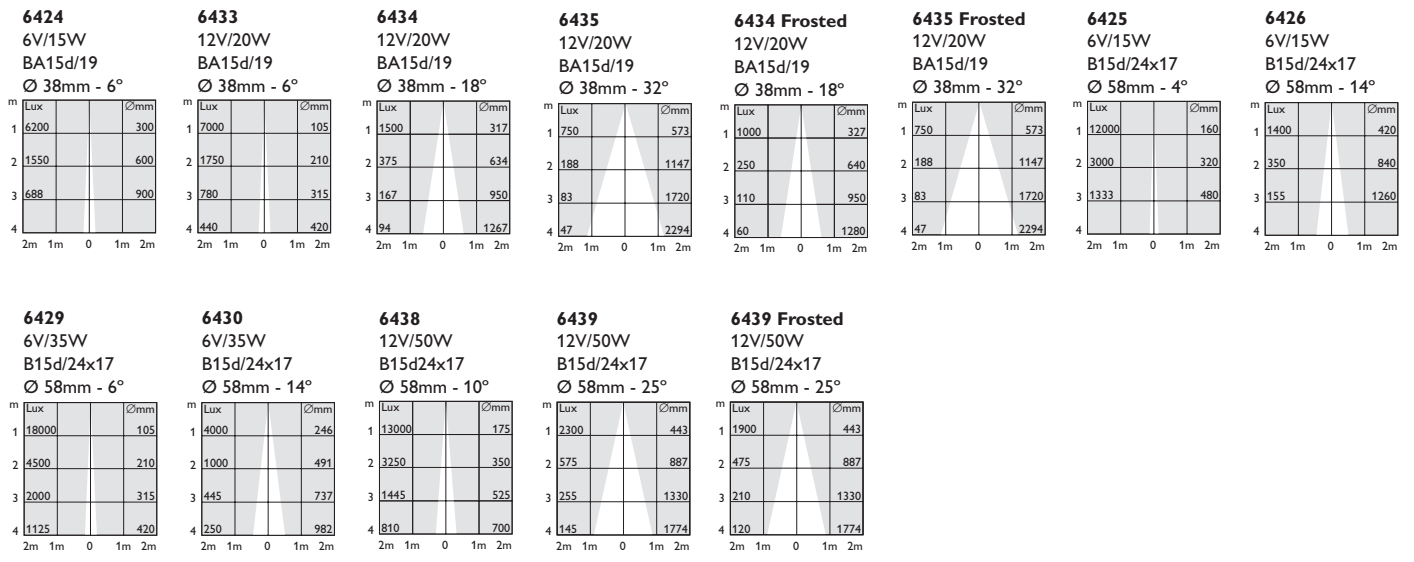

56mm FR

37mm CL

37mm FR

37 mm BA15d/19

56 mm B15d/24x17 Dimensions in mm

37 mm

56 mm

Mounting drawings

Burning position

Type	V	W	Beam angle	Cap/base	Finish	ANSI code	Max. luminous intensity cd	Correlated colour temperature K	Lamp life 50% h	Ordering number	EOC
37MM CLEAR											
6424	6V	15W	6DGR	BA15D/19	CLEAR	GBA	5200	3000	2000	9239 049 10100	401915
6433	12V	20W	6DGR	BA15D/19	CLEAR	GBD	6400	3000	2000	9238 827 17100	401946
6434	12V	20W	18DGR	BA15D/19	CLEAR	GBE	1500	3000	2000	9238 828 17100	401953
6435	12V	20W	32DGR	BA15D/19	CLEAR	GBF	750	3000	2000	9238 829 17100	401960
37MM FROSTED											
6434/FR	12V	20W	18DGR	BA15D/19	FROSTED	GBE	1000	3000	2000	9240 077 17100	409379
6435/FR	12V	20W	34DGR	BA15D/19	FROSTED	GBF	350	3000	2000	9240 015 17100	409355
56MM CLEAR											
6425	6V	15W	4DGR	B15D/24X17	CLEAR	GBB	11000	3000	2000	9238 992 10100	401922
6426	6V	15W	14DGR	B15D/24X17	CLEAR	GBC	1900	3000	2000	9238 993 10100	401939
6429	6V	35W	6DGR	B15D/24X17	CLEAR	GBG	18000	3000	2000	9238 821 10100	401977
6430	6V	35W	14DGR	B15D/24X17	CLEAR	GBH	4400	3000	2000	9238 823 10100	401984
6438	12V	50W	10DGR	B15D/24X17	CLEAR	GBJ	12000	3000	2000	9238 839 17100	402004
6439	12V	50W	25DGR	B15D/24X17	CLEAR	GBK	2500	3000	2000	9238 841 17100	402011
56MM FROSTED											
6436/FR	12V	35W	40DGR	BA15D/19	FROSTED	-	550	3000	2000	9240 314 17100	409676
6439/FR	12V	50W	22DGR	B15D/24X17	FROSTED	GBK	2000	3000	2000	9240 016 17100	409348