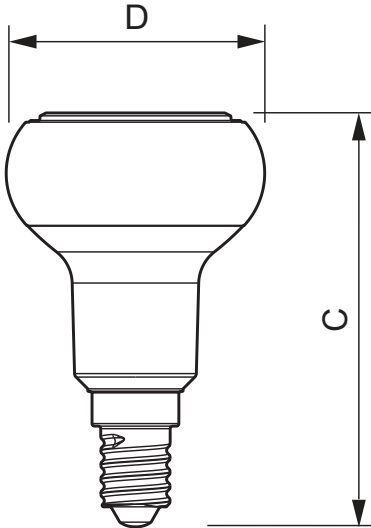

CorePro LEDspot MV

Viivakoodi tuotteessa 8718291673699
Viivakoodi pakkauksessa 8718291673705

Logistinen koodi - 929000212402
12NC
Nettopaino per kpl 0.032 kg

Mittapiirros

CorePro LEDspotMV D 4-40W 827 R50 36D

Product	C (Norm)	C1 (Max)	D (Norm)	D1 (Norm)
LED D 4-40W 827 R50 36D	85	-	51	-

E14

© 2014 Koninklijke Philips N.V. (Royal Philips)
Kaikki oikeudet pidätetään.

Oikeudet spesifikaatioiden muutoksiin pidätetään. Tuotemerkit ovat Koninklijke Philips Electronicsin tai heidän omistajiensa omaisuutta.

www.philips.com/lighting

2014, Heinäkuu 15
Oikeudet tietojen muutoksiin pidätetään.