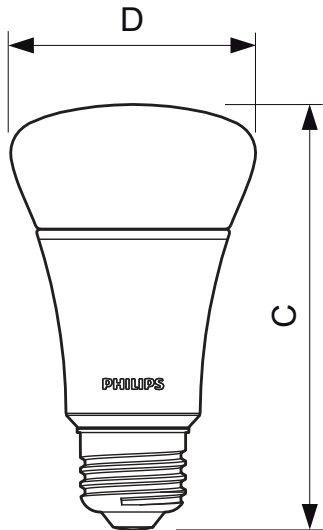

Rajoitukset ja turvallisuus

- Operating temperature range is between -20° C and 45° C ambient
- Only to apply in dry or damp locations and most of open fixtures with lamp-holders that offer sufficient space (10 mm free air space)

- Not intended for use with emergency light fixtures or exit lights

Mittapiirros

MASTER LEDbulb D 7-40W E27 827 A60

Product	C (Norm)	C1 (Max)	D (Norm)	D1 (Norm)
LED D 7-40W E27 827 A60	109,6	-	61,5	-

© 2014 Koninklijke Philips N.V. (Royal Philips)
Kaikki oikeudet pidätetään.

Oikeudet spesifikaatioiden muutoksiin pidätetään. Tuotemerkit ovat Koninklijke Philips Electronicsin tai heidän omistajiensa omaisuutta.

www.philips.com/lighting

2014, Toukokuu 23
Oikeudet tietojen muutoksiin
pidätetään.