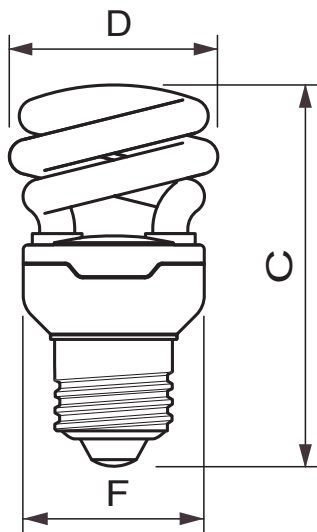

TORNADO ESaver Dimmable

Logistinen koodi - 929689678101
12NC

Nettopaino per kpl 0.076 kg

Rajoitukset ja turvallisuus

- Lampun rikkoutuminen ei todennäköisesti vaikuta terveydentilaasi. Jos lamppu rikkoutuu, tuuleta huonetta 30 minuuttia ja poista lampun osat mielellään käsiin kädessä. Sulje osat muovipussiin ja vie ne paikalliselle jäteviranomaiselle kierrätykseen. Älä käytä imuria.

- Kompaktit loistelamput hävitetään erikoisjätteenä, ja ne on vietävä paikalliselle jäteviranomaiselle kierrätykseen. Euroopan valaisinvalmistajat ovat luoneet järjestelmän, jolla voidaan kierrättää esimerkiksi elohopeaa, muita metalleja, lasia jne.

Mittapiirros

E27

TORNADO ESaver Dimmable 15W WW E27 1PF

Product	C (Max)	D (Max)	F (Max)
TORN DIM 15W/827 E27 220-240V 50/60Hz	120.0	61.0	52.4