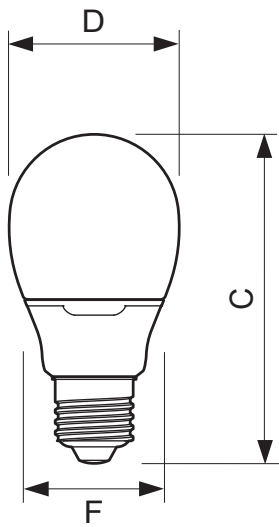

Mittapiirros

E27

Softone Flame 11W E27 220-240V A55 1PF

Product	C (Max)	D (Max)	F (Max)
Ambiance 11W Flame E27 220-240V 50/60Hz	109.0	56	45.5

Mittapiirros

E27

Softone Flame 11W E27 220-240V A55 1PF

Product	C (Max)	D (Max)	F (Max)
Ambiance 11W Flame E27 220-240V 50/60Hz	109.0	56	45.5