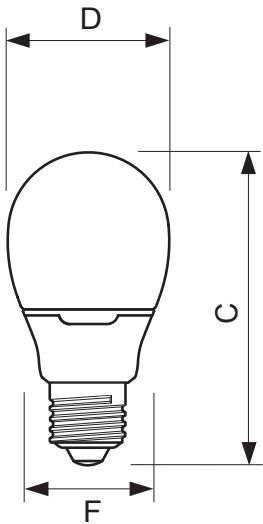

Softone Flame

Viivakoodi pakkauksessa 8718291682103
Logistinen koodi - 12NC 929689198202

Nettopaino per kpl 0.068 kg

Rajoitukset ja turvallisuus

- Lampun rikkoutuminen ei todennäköisesti vaikuta terveydentilaasi. Jos lamppu rikkoutuu, tuuleta huonetta 30 minuuttia ja poista lampun osat mielellään käsiin kädessä. Sulje osat muovipussiin ja vie ne paikalliselle jäteviranomaiselle kierrätykseen. Älä käytä imuria.

- Kompaktit loistelamput hävitetään erikoisjätteenä, ja ne on vietävä paikalliselle jäteviranomaiselle kierrätykseen. Euroopan valaisinvalmistajat ovat luoneet järjestelmän, jolla voidaan kierrättää esimerkiksi elohopeaa, muita metalleja, lasia jne.

Mittapiirros

E27

Softone Flame 11W E27 220-240V A55 1PF

Product	C (Max)	D (Max)	F (Max)
Ambiance 11W Flame E27 220-240V 50/60Hz	109.0	56	45.5