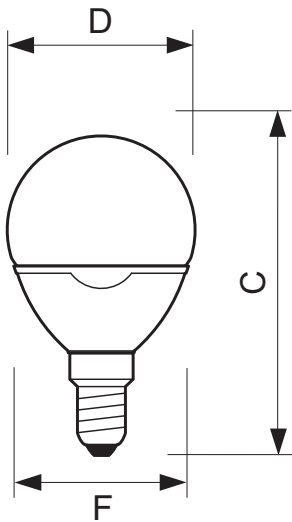

Viivakoodi pakkauksessa 8718291659464
Logistinen koodi - 12NC 929689190401

Nettopaino per kpl 59.000 gr

Rajoitukset ja turvallisuus

- Lampun rikkoutuminen ei todennäköisesti vaikuta terveydentilaasi. Jos lamppu rikkoutuu, tuuleta huonetta 30 minuuttia ja poista lampun osat mielellään käsiin kädessä. Sulje osat muovipussiin ja vie ne paikalliselle jäteviranomaiselle kierrätykseen. Älä käytä imuria.

- Kompaktit loistelamput hävitetään erikoisjätteenä, ja ne on vietävä paikalliselle jäteviranomaiselle kierrätykseen. Euroopan valaisinvalmistajat ovat luoneet järjestelmän, jolla voidaan kierrättää esimerkiksi elohopeaa, muita metalleja, lasia jne.

Mittapiirros

Softone Flame Lustre 7W E14 P55 1PF

Product	C (Max)	D (Max)	F (Max)
Luster Erp 7W Flame E14 220-240V 50/60Hz	98	56.5	48.5