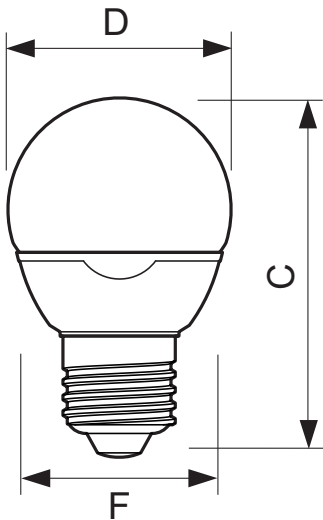

Viivakoodi pakkauksessa 8718291129028
Logistinen koodi - 12NC 929689190101

Nettopaino per kpl 0.050 kg

Rajoitukset ja turvallisuus

- Lampun rikkoutuminen ei todennäköisesti vaikuta terveydentilaasi. Jos lamppu rikkoutuu, tuuleta huonetta 30 minuuttia ja poista lampun osat mielellään käsiin kädessä. Sulje osat muovipussiin ja vie ne paikalliselle jäteviranomaiselle kierrätykseen. Älä käytä imuria.

- Kompaktit loistelamput hävitetään erikoisjätteenä, ja ne on vietävä paikalliselle jäteviranomaiselle kierrätykseen. Euroopan valaisinvalmistajat ovat luoneet järjestelmän, jolla voidaan kierrättää esimerkiksi elohopeaa, muita metalleja, lasia jne.

Mittapiirros

Softone Flame Lustre 5W E27 P52 1PF

Product	C (Max)	D (Max)	F (Max)
Luster Erp 5W Flame E27 220-240V 50/60Hz	85	53.5	48.5