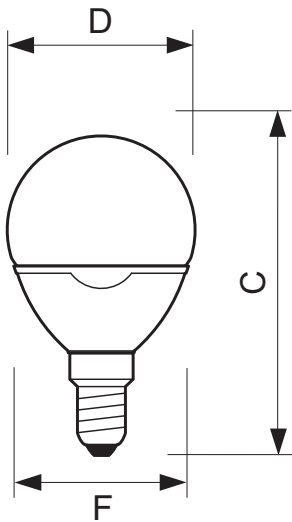

Viivakoodi pakkauksessa 8718291129035
Logistinen koodi - 12NC 929689190301

Nettopaino per kpl 50.000 gr

Rajoitukset ja turvallisuus

- Lampun rikkoutuminen ei todennäköisesti vaikuta terveydentilaasi. Jos lamppu rikkoutuu, tuuleta huonetta 30 minuuttia ja poista lampun osat mielellään käsiin kädessä. Sulje osat muovipussiin ja vie ne paikalliselle jäteviranomaiselle kierrätykseen. Älä käytä imuria.

- Kompaktit loistelamput hävitetään erikoisjätteenä, ja ne on vietävä paikalliselle jäteviranomaiselle kierrätykseen. Euroopan valaisinvalmistajat ovat luoneet järjestelmän, jolla voidaan kierrättää esimerkiksi elohopeaa, muita metalleja, lasia jne.

Mittapiirros

Softone Flame Lustre 5W E14 P52 1PF

Product	C (Max)	D (Max)	F (Max)
Luster Erp 5W Flame E14 220-240V 50/60Hz	89.5	53.5	48.5