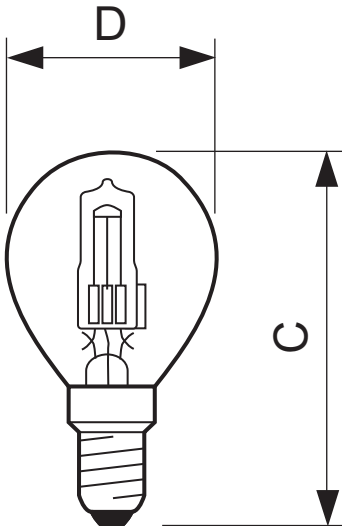

Tuotetiedot

• Yleiset ominaisuudet

Kanta	E14
Kupu	P45 [P 45mm]
Kuvun pinta	Kirkas
Polttoasento	vapaa [Vapaa tai yleinen (U)]
Nominal Lifetime	2000 hr
Polttoikä	2000 hr
Polttoikä	2 an

• Valotekniset ominaisuudet

Värintoistoindeksi	100 Ra8
Väriämpötila	2800 K
Tekn. väriämpötila	2800 K
Lampun valovirta	630 Lm
Valovirta	630 Lm
Lampun valotehokkuus	15.0 Lm/W
LLMF nim.polttoian lopussa	80 (min) %

• Sähkötekniset ominaisuudet

Nimellisteho	42.0 W
Lampun nimellisteho	42 W
Lampun teho (tekn)	42 W
Tehokerroin	1 -
Jännite	230 V
Lamppuvirta	0.18 A
Himmennettävissä	Kyllä
Vastaava wattiteho	55 W
Syttymisaika	0.0 s
Syttymisaika 60% valontuotto	instant full light

• Ympäristömerkinnät

Energiätehokkuusmerkintä (EEL)	D

Energy consumption kWh/1000h	42 kWh

• Mittatiedot

Polttajakso	8000X

• Vaatimukset valaisinsuunnittelulle

Kannan lämpötila	130 (max) C

• Tuotteen mittatiedot

Kokonaispituus C	80 (max) mm
Kuvun halkaisija D	46 (max) mm

• Tuotetiedot

Tilauskoodi	831481 00
SSTL koodi	4725709
Tuotenimike	EcoClassic 42W E14 230V P45 CL 1CT
Tilaustuotenimike	EcoClassic 42W E14 230V P45 CL 1CT/20
Kappaletta laatikossa	1
Pakkauskoko	20
Laatikkoa pakkauksessa	20
Viivakoodi tuotteessa	8727900831481
Viivakoodi pakkauksessa	8727900831498
Logistinen koodi - 12NC	925648144201
Nettopaino per kpl	18.500 gr

Mittapiirros

EcoClassic 42W E14 230V P45 CL 1CT

Product	C (Max)	D (Max)
EcoCl30 42W E14 230V P45 CL	80	46