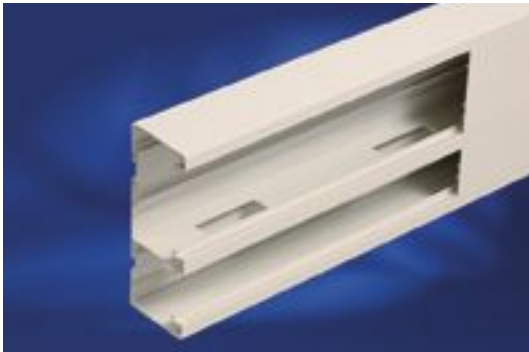

Kulmakappaletta on kehitetty niin, että sama kappale toimii sekä sisä- että ulkokulmana. Uuden Instal-kanavan väliseinän reiät ovat aikaisempaa suuremmat ja ne ovat tiheämmällä jaolla, mikä helpottaa kaapelointia oleellisesti. Kanavaan soveltuvat asennettavaksi kaikki markkinoilla olevat yleisimmät kalustesarjat.

UUSI MUOTO

Suuriksi muotoillut seinämät ja kannet takaavat asennuksen siistin lopputuloksen. Kanavaprofiilin sisäosien rakenne on optimoitu suurien kaluste- ja kaapelimääriä ajatellen. Kanavarungon ylä-, etu- ja alapinta sekä kannet on päällystetty irrotettavalla suojamuovilla, joka suojaa kanavan pintaa kuljetuksen ja asennuksen aikana.

UUSI KULMA

Edistyksellinen kulmakappale toimii sekä sisä- että ulkokulmana, joten yhdellä tuotteella voidaan toteuttaa molemmat kulmat. Lisäksi kulmakappaleen säädettävyyden sallii suuretkin mittapoikkeamat seinien kulman suoruuudessa. Kulman materiaali on alumiini.