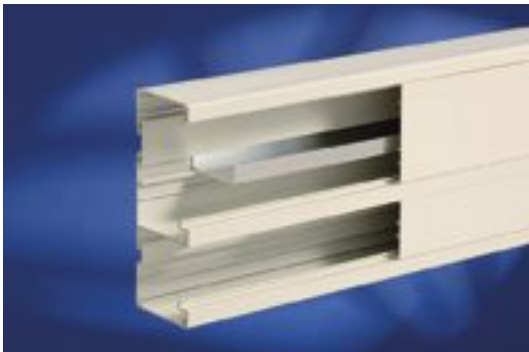

UUSI JOHTOHYLLY

Johtohyllyllä kanava voidaan jakaa useaan eri lokeroon. Saatavilla on sekä yksittäisiä kaksiosaisia johtohyllyjä. Johtohyllyn pituus on yksi metri ja se on valmistettu alumiinista.