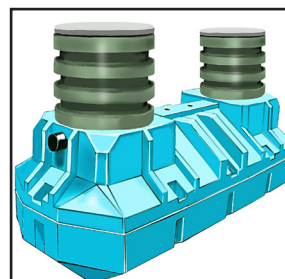

SA 900

- Saostussäiliö SA 900
- M-sats 1, asennuspakkaus, säiliössä

LVI-nro: 3624123