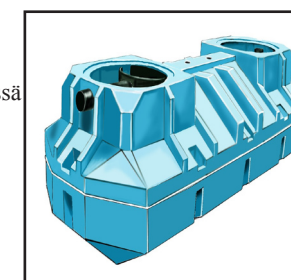

- IN-DRÄN-moduuli, 6 kpl
- PE 110 Jakoputki, 7,5 m, kansi
- Suodatinkangas, 1,25x10 m

LVI-nro: 3624104

Paketti B64ST4

- Paketti B64
- Paketti ST3004L

LVI-nro: 3624112

SA 2000

- Saostussäiliö SA 2000
- M-sats 2, asennuspakkaus, säiliössä

LVI-nro: 3624121

Paketti K84

- Saostussäiliö SA 2000
- Korotusputki, 8 rengasta
- Betonikansi 2 kpl
- M-sats 2, asennuspakkaus
- N-DRÄN-moduuli, 8 kpl
- PE 110 Jakoputki, 10 m, kansi
- Suodatinkangas, 1,25x10 m