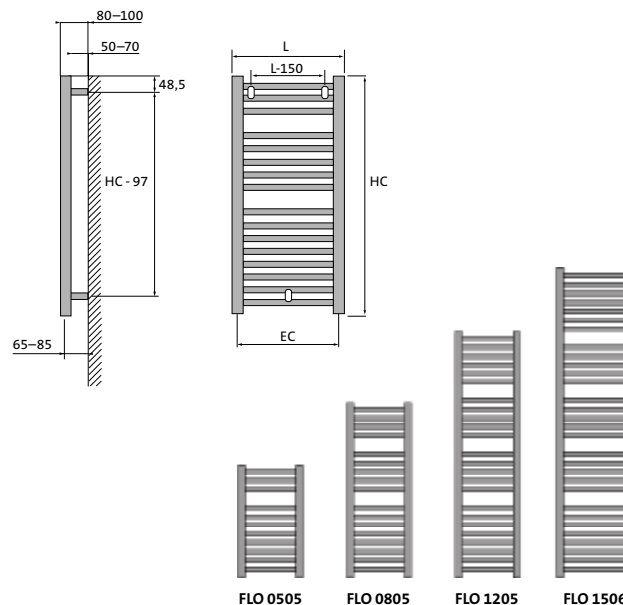

FLORES

En vacker lösning för små utrymmen

HANDDUKSTORKAR

Installationsmått

Modell FLO 0505	
RSK-nr	6731510
Värmeeffekt W 75/65/20°C	257
Värmeeffekt W 60/45/20°C	144
Värmeeffekt W 55/45/20°C	131
Anslutningsmått (EC)	455
Höjd (HC)	547
Bredd (L)	500
Installationsmått (L-150)	350
Installationsmått (HC-97)	450

Modell FLO 0805	
RSK-nr	6731511
Värmeeffekt W 75/65/20°C	417
Värmeeffekt W 60/45/20°C	234
Värmeeffekt W 55/45/20°C	213
Anslutningsmått (EC)	455
Höjd (HC)	862
Bredd (L)	500
Installationsmått (L-150)	350
Installationsmått (HC-97)	765

Modell FLO 1205	
RSK-nr	6731512
Värmeeffekt W 75/65/20°C	576
Värmeeffekt W 60/45/20°C	232
Värmeeffekt W 55/45/20°C	294
Anslutningsmått (EC)	455
Höjd (HC)	1222
Bredd (L)	500
Installationsmått (L-150)	350
Installationsmått (HC-97)	1125

Modell FLO 1506	
RSK-nr	6731513
Värmeeffekt W 75/65/20°C	842
Värmeeffekt W 60/45/20°C	472
Värmeeffekt W 55/45/20°C	430
Anslutningsmått (EC)	555
Höjd (HC)	1537
Bredd (L)	600
Installationsmått (L-150)	450
Installationsmått (HC-97)	1440