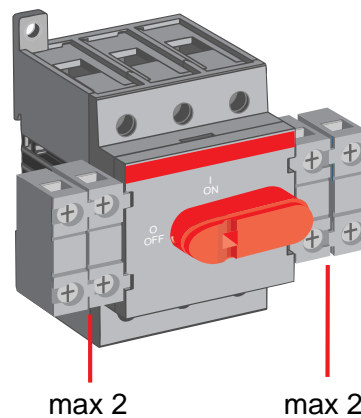

SwitchLine

OA1G01-OA1G10

VL22358367

34 OA1H01-10 H

ABB Control Oy

ABB Control Oy
 Low Voltage Apparatus
 P.O. Box 622
 FIN-65101 Vaasa, Finland
 Telephone +358-10 224 000
 Telefax +358-10 224 5708

Teki Prepared	98-04-23 R Laitalainen	Tarkasta Checked		Nimitys Title		Kieli Language
Hyväksyi Approved		Vastaantottava osasto Take over department		Asennusohje		
Muutokset Revision						
ABB Control Oy				Piirustus No. Document No.	34 OA1H01-10 H VL 22358367	Sivu Sheet

PowerLine

OA1G10-OA3G01

VL22358367

34 OA1H01-10 H

ABB Control Oy

ABB Control Oy
 Low Voltage Apparatus
 P.O. Box 622
 FIN-65101 Vaasa, Finland
 Telephone +358-10 224 000
 Telefax +358-10 224 5708

Teki Prepared	98-04-23 R Laitalainen	Tarkasta Checked		Nimitys Title	Asennusohje
Hyväksyi Approved		Vastaantottava osasto Take over department			
Muutokset Revision					
ABB Control Oy				Piirustus No. Document No.	34 OA1H01-10 H VL 22358367
					3