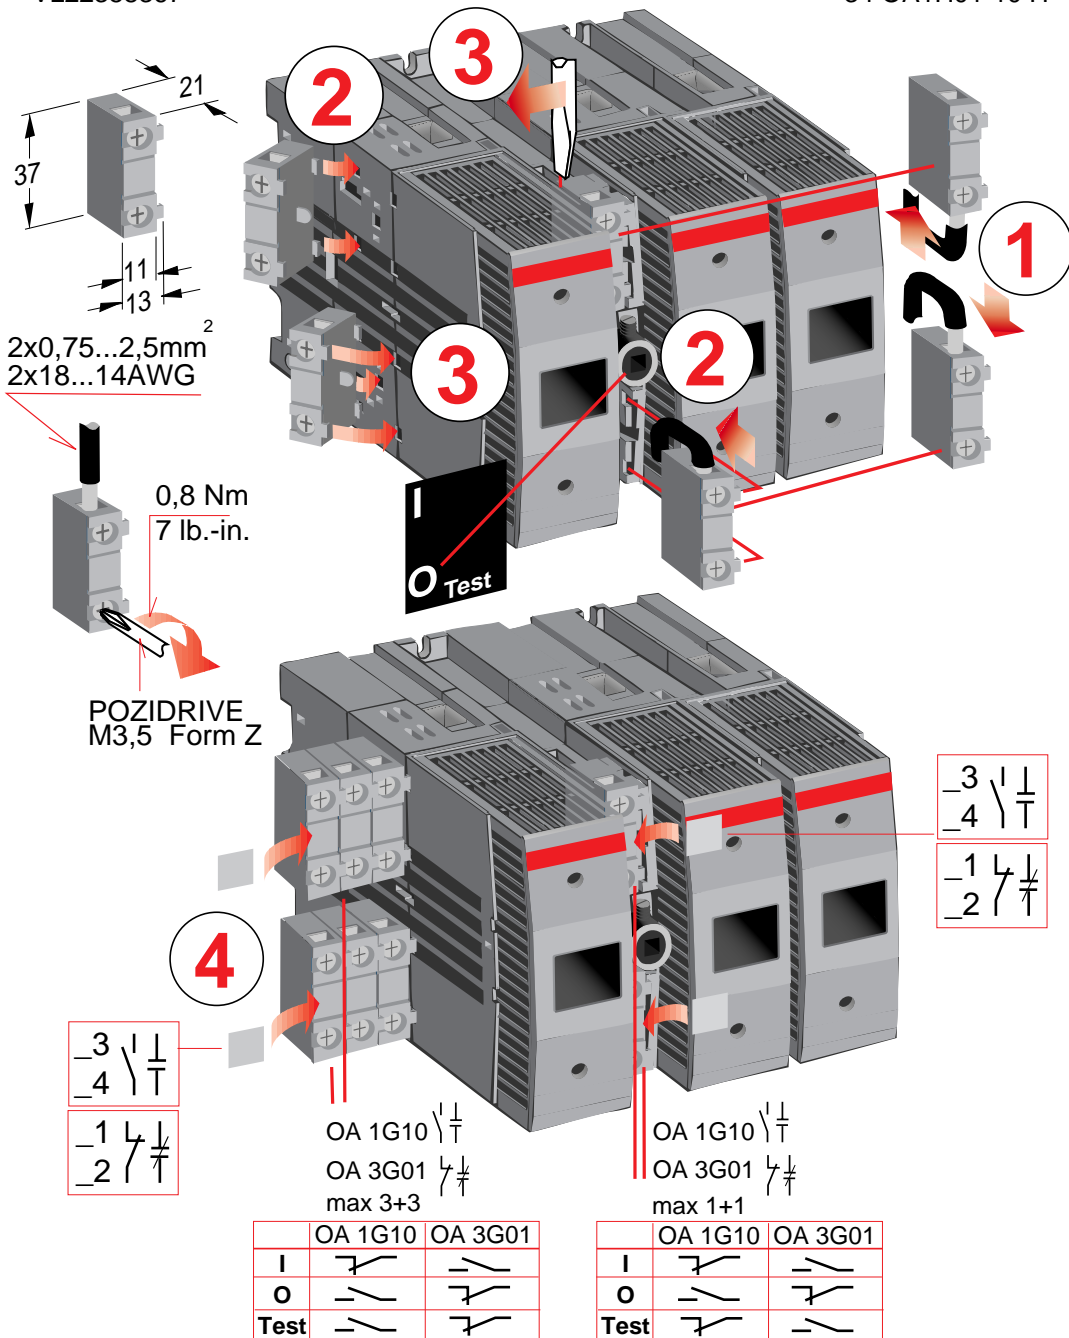

PowerLine

OA1G10-OA3G01

VL22358367

34 OA1H01-10 H

ABB Control Oy

ABB Control Oy
 Low Voltage Apparatus
 P.O. Box 622
 FIN-65101 Vaasa, Finland
 Telephone +358-10 224 000
 Telefax +358-10 224 5708

Teki Prepared	98-04-23 R Laitalainen	Tarkasta Checked		Nimitys Title	Asennusohje
Hyväksyi Approved		Vastaantottava osasto Take over department			
Muutokset Revision					
ABB Control Oy				Piirustus No. Document No.	34 OA1H01-10 H VL 22358367
					3