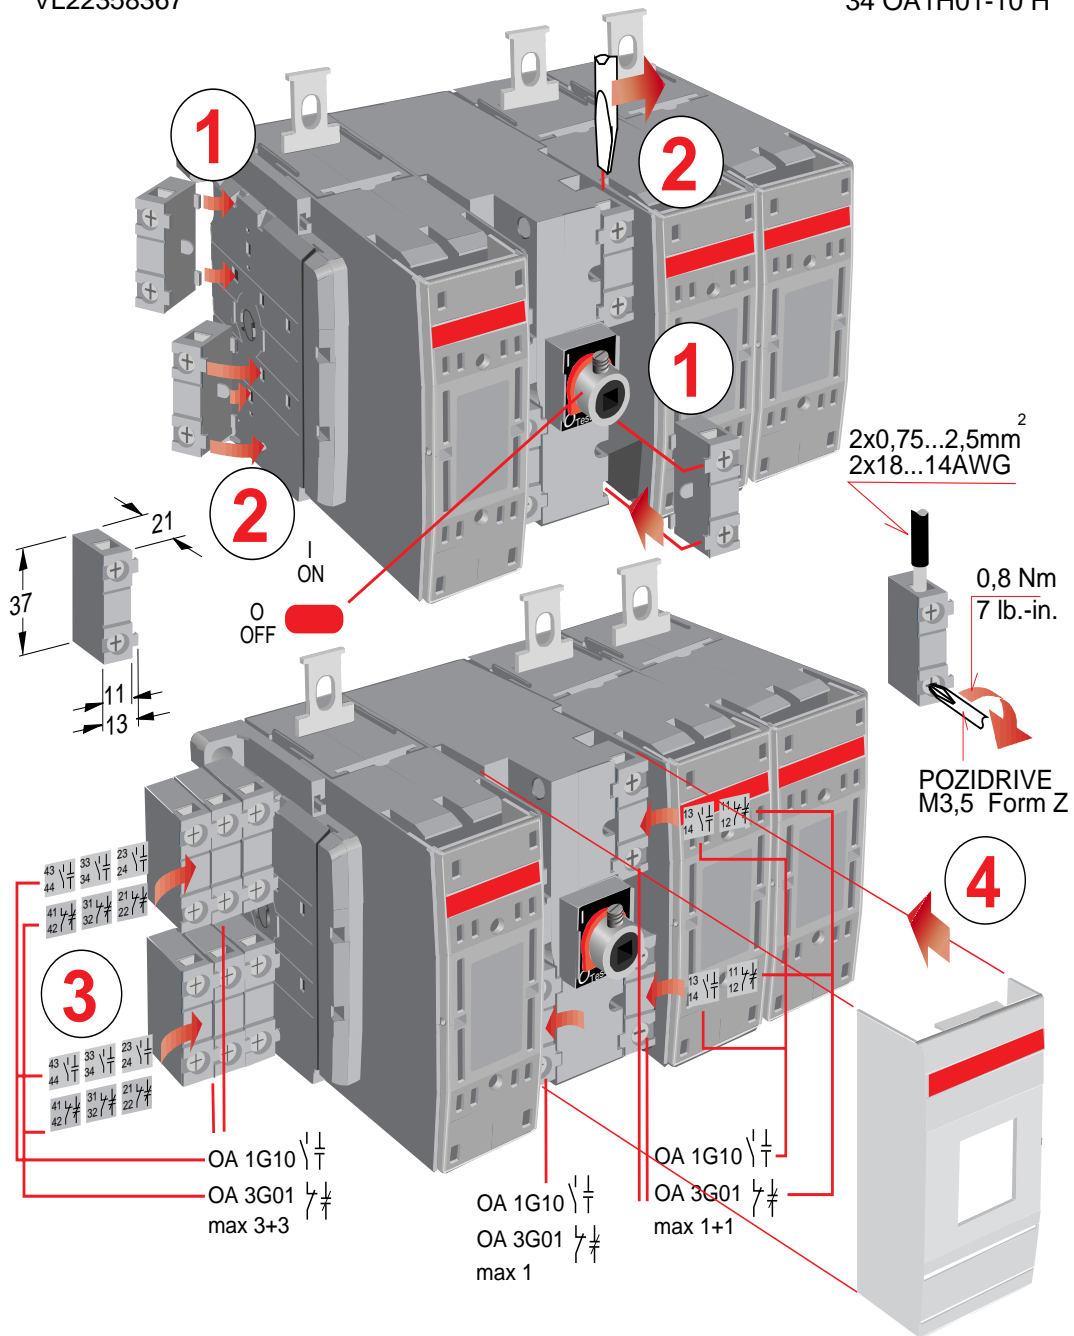

PowerLine

OA1G10-OA3G01

VL22358367

34 OA1H01-10 H

ABB Control Oy

ABB Control Oy
Low Voltage Apparatus
P.O. Box 622
FIN-65101 Vaasa, Finland
Telephone +358-10 224 000
Telefax +358-10 224 5708

Teki Prepared	98-04-23 R Laitalainen	Tarkasta Checked		Nimitys Title	
Hyväksyi Approved		Vastaantottava osasto Take over department		Asennusohje	
Muutokset Revision					
ABB Control Oy			Piirustus No. Document No.	34 OA1H01-10 H VL 22358367	4