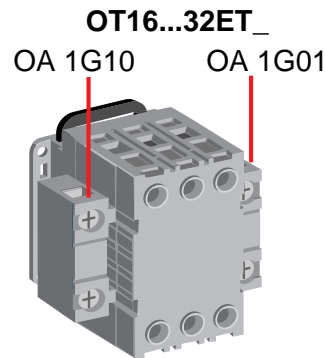

SwitchLine

OA1G01-OA1G10

VL22358367

34 OA1H01-10 H

ABB Control Oy

ABB Control Oy
 Low Voltage Apparatus
 P.O. Box 622
 FIN-65101 Vaasa, Finland
 Telephone +358-10 224 000
 Telefax +358-10 224 5708

Teki Prepared	98-04-23 R Laitalainen	Tarkasta Checked		Nimitys Title		Kieli Language
Hyväksyi Approved		Vastaantottava osasto Take over department		Asennusohje		
Muutokset Revision						
ABB Control Oy				Piirustus No. Document No.	34 OA1H01-10 H VL 22358367	Sivu Sheet

PowerLine

OA1G10-OA3G01

VL22358367

34 OA1H01-10 H

ABB Control Oy

ABB Control Oy
 Low Voltage Apparatus
 P.O. Box 622
 FIN-65101 Vaasa, Finland
 Telephone +358-10 224 000
 Telefax +358-10 224 5708

Teki Prepared	98-04-23 R Laitalainen	Tarkasta Checked		Nimitys Title	Asennusohje
Hyväksyi Approved		Vastaantottava osasto Take over department			
Muutokset Revision					
ABB Control Oy				Piirustus No. Document No.	34 OA1H01-10 H VL 22358367
					3