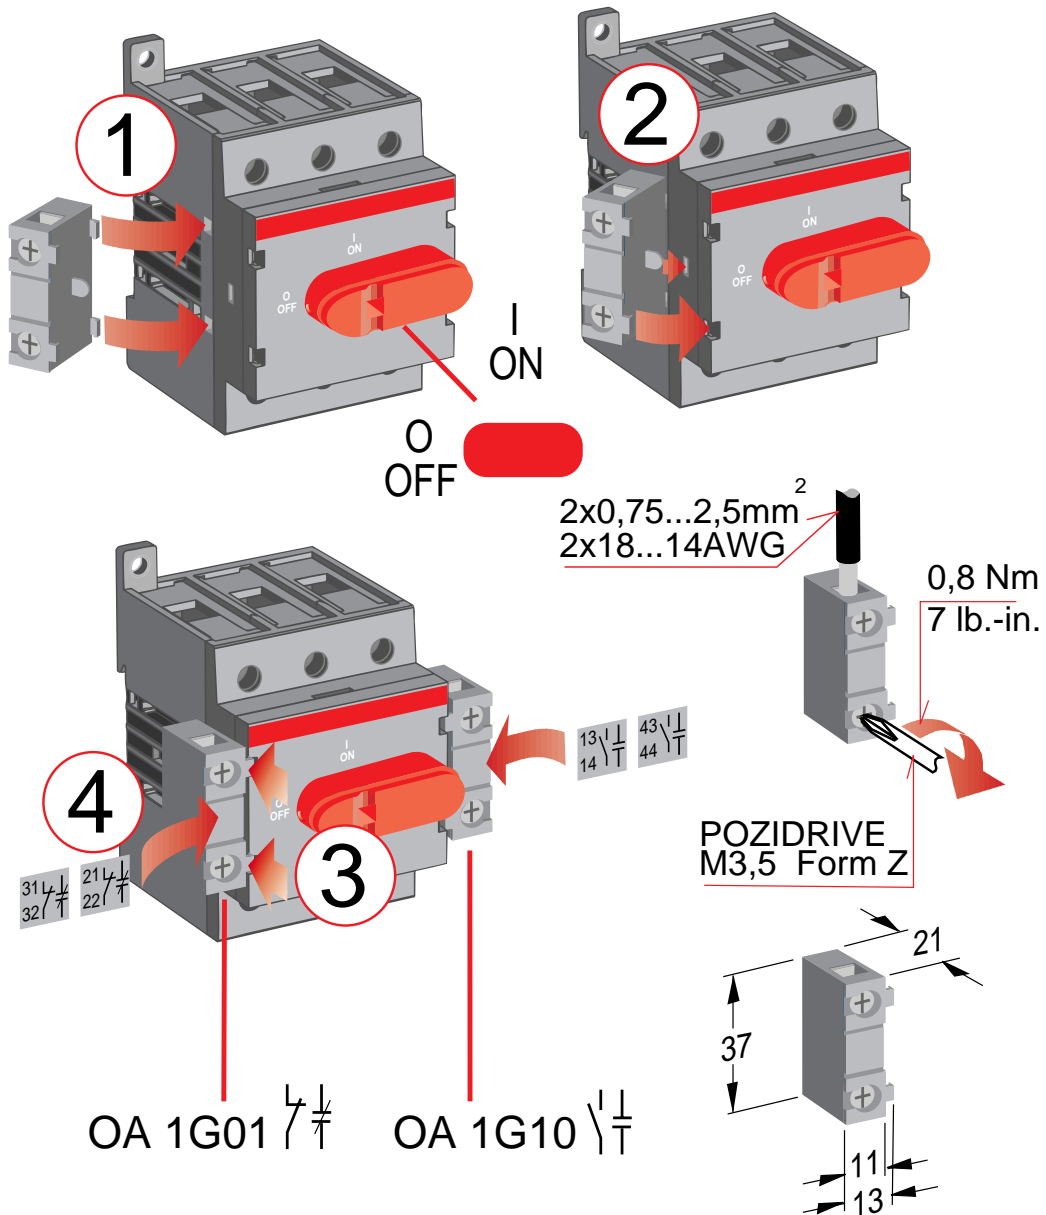

SwitchLine

OA1G01-OA1G10

VL22358367

34 OA1H01-10 H

ABB Control Oy

ABB Control Oy
Low Voltage Apparatus
P.O. Box 622
FIN-65101 Vaasa, Finland
Telephone +358-10 224 000
Telefax +358-10 224 5708

Teki Prepared	98-04-23 R Laitalainen	Tarkasta Checked	Nimitys Title	Kieli Language
Hyväksyi Approved	Vastaantottava osasto Take over department		Asennusohje	
Muutokset Revision				
ABB Control Oy		Piirustus No. Document No.	34 OA1H01-10 H VL 22358367	Sivu Sheet 1

SwitchLine

OA1G01-OA1G10

VL22358367

34 OA1H01-10 H

ABB Control Oy

ABB Control Oy
 Low Voltage Apparatus
 P.O. Box 622
 FIN-65101 Vaasa, Finland
 Telephone +358-10 224 000
 Telefax +358-10 224 5708

Teki Prepared	98-04-23 R Laitalainen	Tarkasta Checked		Nimitys Title		Kieli Language
Hyväksyi Approved		Vastaantottava osasto Take over department		Asennusohje		
Muutokset Revision						
ABB Control Oy				Piirustus No. Document No.	34 OA1H01-10 H VL 22358367	Sivu Sheet