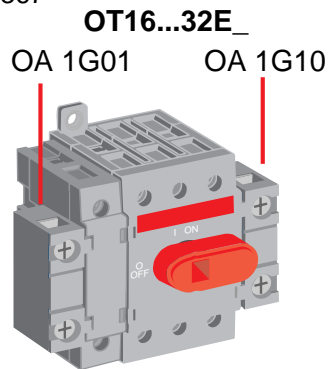

SwitchLine

OA1G01-OA1G10

VL22358367

34 OA1H01-10 H

ABB Control Oy

ABB Control Oy
 Low Voltage Apparatus
 P.O. Box 622
 FIN-65101 Vaasa, Finland
 Telephone +358-10 224 000
 Telefax +358-10 224 5708

Teki Prepared	98-04-23 R Laitalainen	Tarkasta Checked		Nimitys Title		Kieli Language
Hyväksyi Approved		Vastaantottava osasto Take over department		Asennusohje		
Muutokset Revision						
ABB Control Oy				Piirustus No. Document No.	34 OA1H01-10 H VL 22358367	Sivu Sheet

PowerLine

OA1G10-OA3G01

VL22358367

34 OA1H01-10 H

ABB Control Oy

ABB Control Oy
 Low Voltage Apparatus
 P.O. Box 622
 FIN-65101 Vaasa, Finland
 Telephone +358-10 224 000
 Telefax +358-10 224 5708

Teki Prepared	98-04-23 R Laitalainen	Tarkasta Checked		Nimitys Title	Asennusohje
Hyväksyi Approved		Vastaantottava osasto Take over department			
Muutokset Revision					
ABB Control Oy				Piirustus No. Document No.	34 OA1H01-10 H VL 22358367
					3