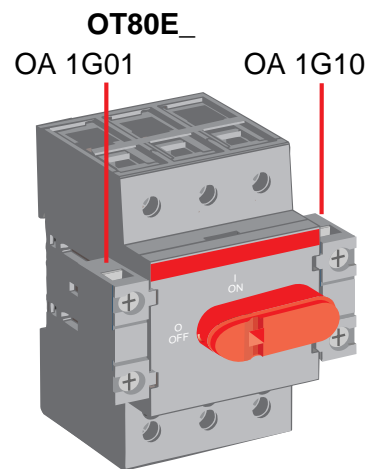

SwitchLine

OA1G01-OA1G10

VL22358367

34 OA1H01-10 H

ABB Control Oy

ABB Control Oy
 Low Voltage Apparatus
 P.O. Box 622
 FIN-65101 Vaasa, Finland
 Telephone +358-10 224 000
 Telefax +358-10 224 5708

Teki Prepared	98-04-23 R Laitalainen	Tarkasta Checked		Nimitys Title		Kieli Language
Hyväksyi Approved		Vastaantottava osasto Take over department		Asennusohje		
Muutokset Revision						
ABB Control Oy				Piirustus No. Document No.	34 OA1H01-10 H VL 22358367	Sivu Sheet

PowerLine

OA1G10-OA3G01

VL22358367

34 OA1H01-10 H

ABB Control Oy

ABB Control Oy
 Low Voltage Apparatus
 P.O. Box 622
 FIN-65101 Vaasa, Finland
 Telephone +358-10 224 000
 Telefax +358-10 224 5708

Teki Prepared	98-04-23 R Laitalainen	Tarkasta Checked		Nimitys Title	Asennusohje
Hyväksyi Approved		Vastaantottava osasto Take over department			
Muutokset Revision					
ABB Control Oy				Piirustus No. Document No.	34 OA1H01-10 H VL 22358367
					3