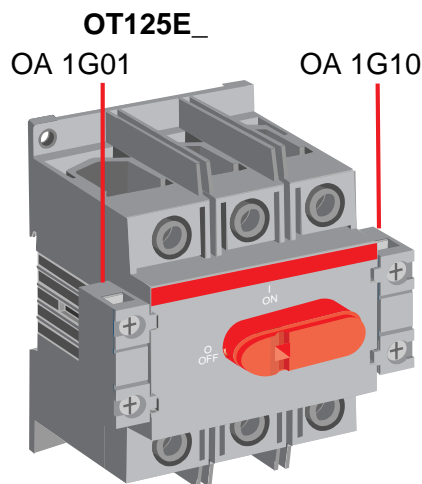

SwitchLine

OA1G01-OA1G10

VL22358367

34 OA1H01-10 H

ABB Control Oy

ABB Control Oy
 Low Voltage Apparatus
 P.O. Box 622
 FIN-65101 Vaasa, Finland
 Telephone +358-10 224 000
 Telefax +358-10 224 5708

Teki Prepared	98-04-23 R Laitalainen	Tarkasta Checked		Nimitys Title		Kieli Language
Hyväksyi Approved		Vastaantottava osasto Take over department		Asennusohje		
Muutokset Revision						
ABB Control Oy				Piirustus No. Document No.	34 OA1H01-10 H VL 22358367	Sivu Sheet

PowerLine

OA1G10-OA3G01

VL22358367

34 OA1H01-10 H

ABB Control Oy

ABB Control Oy
 Low Voltage Apparatus
 P.O. Box 622
 FIN-65101 Vaasa, Finland
 Telephone +358-10 224 000
 Telefax +358-10 224 5708

Teki Prepared	98-04-23 R Laitalainen	Tarkasta Checked		Nimitys Title	Asennusohje
Hyväksyi Approved		Vastaantottava osasto Take over department			
Muutokset Revision					
ABB Control Oy				Piirustus No. Document No.	34 OA1H01-10 H VL 22358367
					3