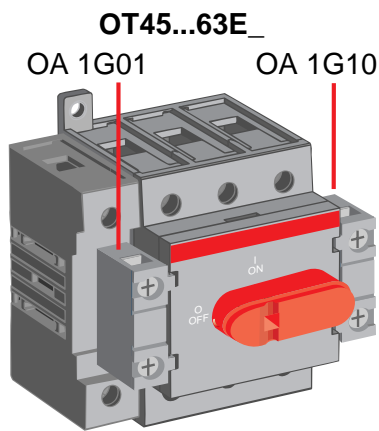

SwitchLine

OA1G01-OA1G10

VL22358367

34 OA1H01-10 H

ABB Control Oy

ABB Control Oy
 Low Voltage Apparatus
 P.O. Box 622
 FIN-65101 Vaasa, Finland
 Telephone +358-10 224 000
 Telefax +358-10 224 5708

Teki Prepared	98-04-23 R Laitalainen	Tarkasta Checked		Nimitys Title		Kieli Language
Hyväksyi Approved		Vastaantottava osasto Take over department		Asennusohje		
Muutokset Revision						
ABB Control Oy				Piirustus No. Document No.	34 OA1H01-10 H VL 22358367	Sivu Sheet

PowerLine

OA1G10-OA3G01

VL22358367

34 OA1H01-10 H

ABB Control Oy

ABB Control Oy
 Low Voltage Apparatus
 P.O. Box 622
 FIN-65101 Vaasa, Finland
 Telephone +358-10 224 000
 Telefax +358-10 224 5708

Teki Prepared	98-04-23 R Laitalainen	Tarkasta Checked		Nimitys Title	Asennusohje
Hyväksyi Approved		Vastaantottava osasto Take over department			
Muutokset Revision					
ABB Control Oy				Piirustus No. Document No.	34 OA1H01-10 H VL 22358367
					3