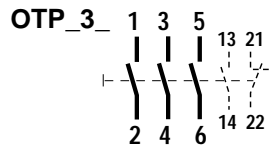

- Säkerhetsbrytare för ej användas för start och stop
- Safety Switch
- Sicherheitsschalter
- TURVAKYTKIN

OTP\_P\_ = 2xPg29+Pg11  
 OTP\_M\_ = 2xM32+M16  
 OTP\_U\_ = -

**OTP 25**  
**OTP 36**  
**OTP 45**  
**OTP 63**