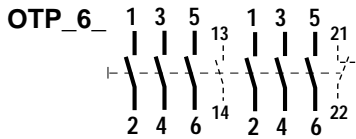

- Säkerhetsbrytare för ej användas för start och stop
- Safety Switch
- Sicherheitsschalter
- TURVAKYTKIN

OTP\_P\_ = 2xPg29+Pg11  
 OTP\_M\_ = 2xM32+M16  
 OTP\_U\_ = -

**OTP 25**  
**OTP 36**  
**OTP 45**  
**OTP 63**