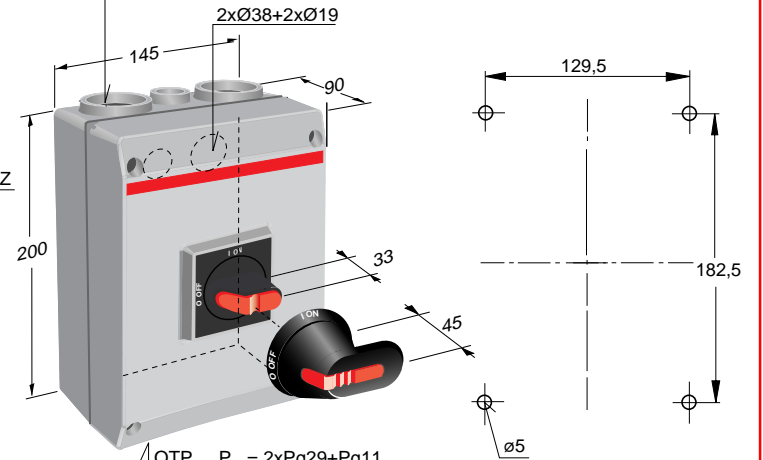

- Säkerhetsbrytare för ej användas för start och stop
- Safety Switch
- Sicherheitsschalter
- TURVAKYTKIN

OTP\_P\_ = 2xPg29+Pg11  
 OTP\_M\_ = 2xM32+M16  
 OTP\_U\_ = -

**OTP 25**  
**OTP 36**  
**OTP 45**  
**OTP 63**