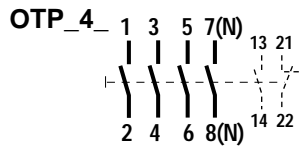

- Säkerhetsbrytare för ej användas för start och stop
- Safety Switch
- Sicherheitsschalter
- TURVAKYTKIN

OTP\_P\_ = 2xPg29+Pg11  
 OTP\_M\_ = 2xM32+M16  
 OTP\_U\_ = -

**OTP 25**  
**OTP 36**  
**OTP 45**  
**OTP 63**