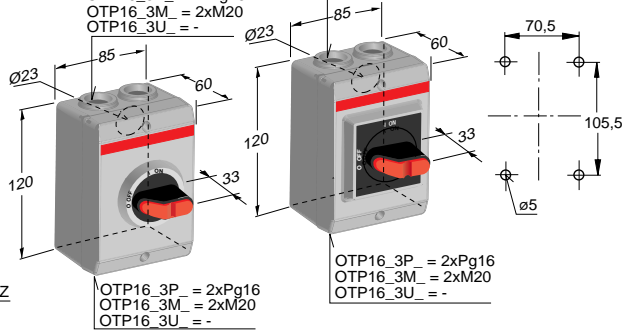

OTP16_3P_ = 2xPg16
OTP16_3M_ = 2xM20
OTP16_3U_ = -

OTP16_3P_ = 2xPg16
OTP16_3M_ = 2xM20
OTP16_3U_ = -

OTP 16
OTP 25
OTP 32

OTP_P_ = 2xPg21+Pg11
OTP_M_ = 2xM25+M16
OTP_U_ = -