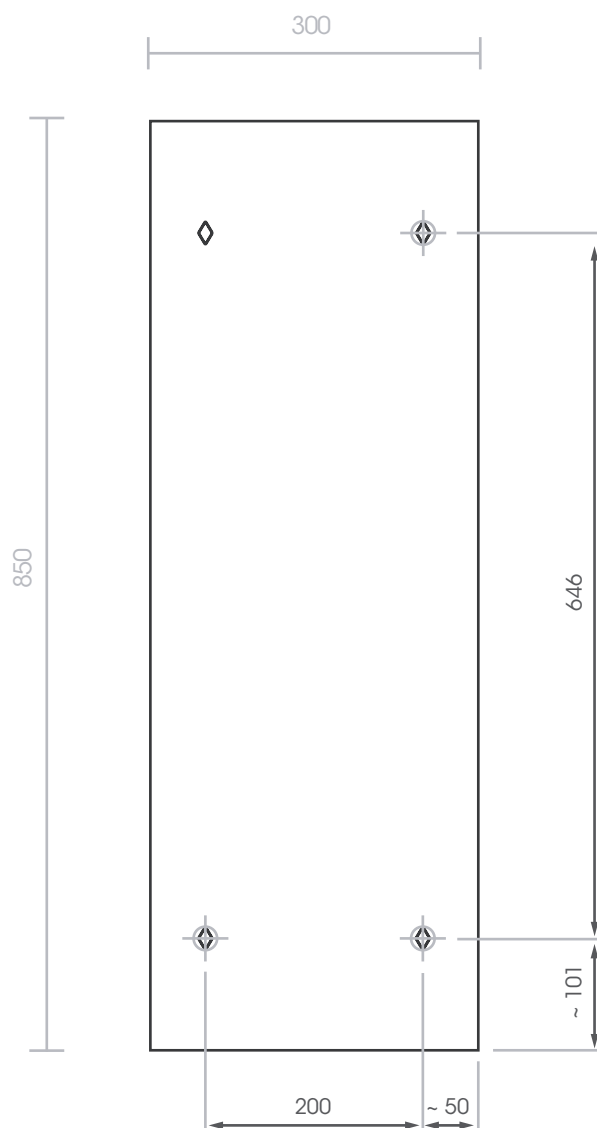

Pakkaus sisältää:

1 kpl PYK 300 pyykkikaappi  
4 kpl asennusruuvi  
4 kpl kiinnitystulppa  
2 kpl avain  
1 kpl vedin  
2 kpl vedinruuvi

1 kpl kori yläkaapissa  
2 kpl kori alakaapissa

Ulkomitat:

L 300, K 850, S 350

## KIINNITYSAUKOT

Kiinnitysreiät salmiakkikuviolla.  
Reikäkoko 12x20 mm.

Polaria-tuotteilla  
on kahden vuoden takuu!

VAKIOMETALLI OY

Yrittäjätie 4  
52700 Mäntyharju  
Puh. 020 7756 340  
Fax. 020 7756 341