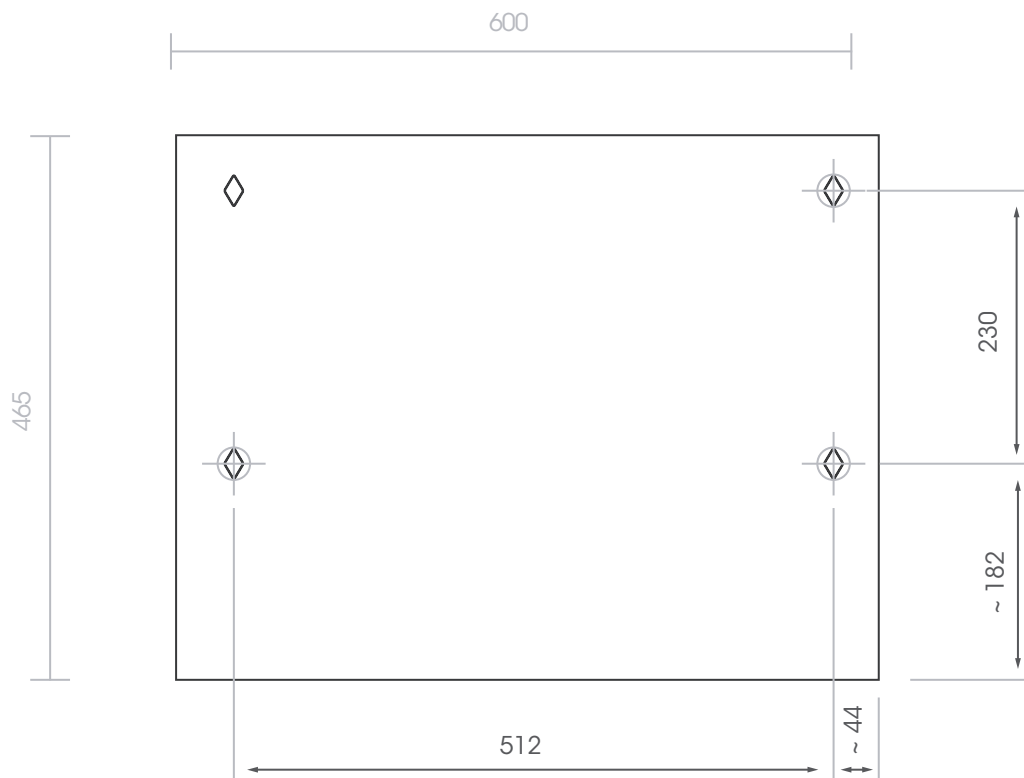

Polaria-tuotteilla
on kahden vuoden takuu!