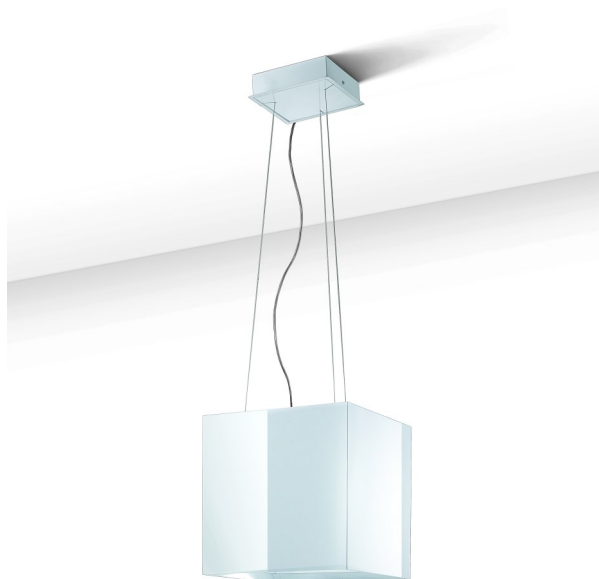

86590 Liesituuletin Kuutio valkoinen

- Ajastin toiminto

Tekniset tiedot

Malli	Huonetilaan palauttava			
Asennustapa	Kattokiinnitys			
Pinta	Maalattu valkoinen			
Käyttökytkimet	Elektroniset painonapit			
Nopeudet	1	2	3	4
Ilmanvirtaus huonetilaan palauttava	195	310	415	475
Äänitaso huoneilmaan palauttava	49,5	56	63	66
Moottorin ottoteho (W)	95	120	160	190
Valaistus	2 x 20W halogeeni (G4 kanta)			
Rasvasuodatin	Alumiininen (pestävä)			
90256 Aktiivihiilisuodatin HS-31	Vakiovaruste			
Kaukosäädin	Vakiovaruste			

86590 Liesituuletin Kuutio valkoinen

Liesikuvun asennuskorkeudeksi (liesikuvun alapintaan) suositellaan 500mm - 700mm liedestä mitattuna.

Asennuskorkeus min. 650mm kaasulieden yhteydessä

Kuvan mitat millimetreissä (mm).