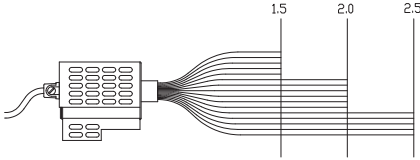

KytKentä

Pistotulpalla

Suojausluokka

II

Kotelointiluokka

IP20

Kuudellatoista kuidulla pystyy toteuttamaan monipuolisen tunnelmavalaistuksen saunaan, pesuhuoneeseen, vitriiniin, portaisiin tai vaikkapa akvaarioon.