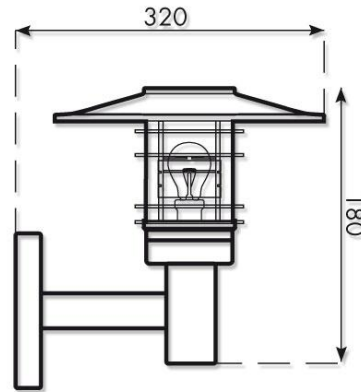

karluxTM

TAVI SEINÄVALAISIN

- Rakenne: Alumiini, RST-teräs
- Kupu: Kirkas akryyli
- Asennus: Pinta-asennus
- Kytkentä: 3 x 2,5 (-o-)
- Koteloitusluokka: IP23

SNRO	TYYPPI	VÄRI	VALONLÄHDE	KANTA
• H41 075 66	TAV SN-A 100 VA	valkoinen	100W	E27
• H41 075 67	TAV SN-A 100 MU	musta	100W	E27
• 41 075 93	TAV SN-A 100 HA	harmaa	100W	E27
• 41 075 68	TAV SN-A 100 AH	ant.hopea	100W	E27