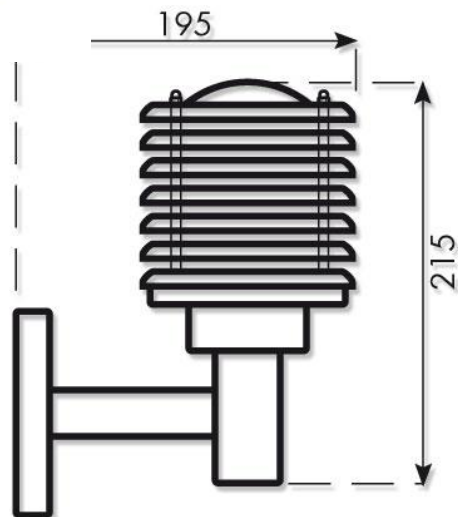

karluxTM

POLLARI SEINÄVALAISIN

- Rakenne: Alumiini, RST-teräs
- Kupu: Opaali akryyli
- Asennus: Pinta-asennus
- Kytkentä: 3 x 2,5 (-o-)
- Koteloitusluokka: IP23

SNRO	TYYPPI	VÄRI	VALONLÄHDE	KANTA
41 060 01	PLR SN-A 75 VA	valkoinen	75W	E27
H 41 060 05	PLR SN-A 75 MU	musta	75W	E27
41 060 09	PLR SN-A 75 GH	grafi.harm	75W	E27