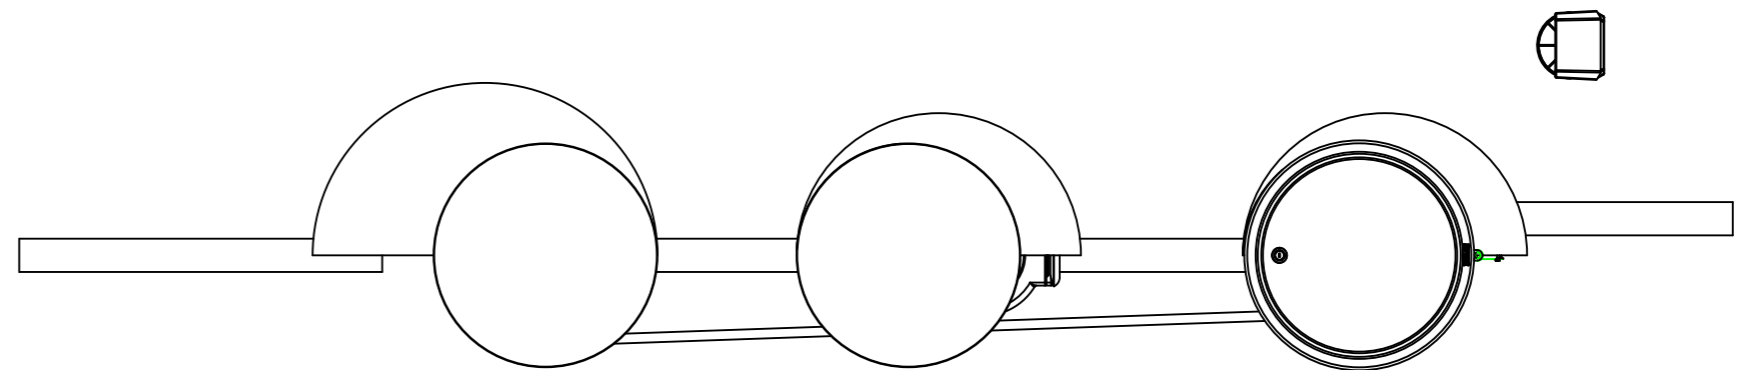

Muutos Revision	Nimi Name	Pva/PPdate	Kuvaus Description	Hyväksyjä/Checked
-	-	-	-	-
-	-	-	-	-

Mitat BL ja CL ilmoittavat putken ukonemaa kaivon seinästä.

DETAIL A
SCALE 2:25

BIOLAN		Nimitys: Descript:	Biolan Kaivopuhdistamo 5-7 henkilön talouksiin	Massa: Mass:	kg
		Koodi: Code:		Materiaali: Material:	
Scale / Suhde	Yleistoleranssi General tolerance	Tuote: Product:		Pintakäs: Treatment:	
Pvm: Date:		Korvaa: Replays:		Värisävy: Color:	
piirustus drawing	ASENNUS JA HAVAINNEKUVA	malli model	ASENNUSKUVA_5701	Suunnittelija: By:	LP
				Sivu no: Sheet No:	1/1