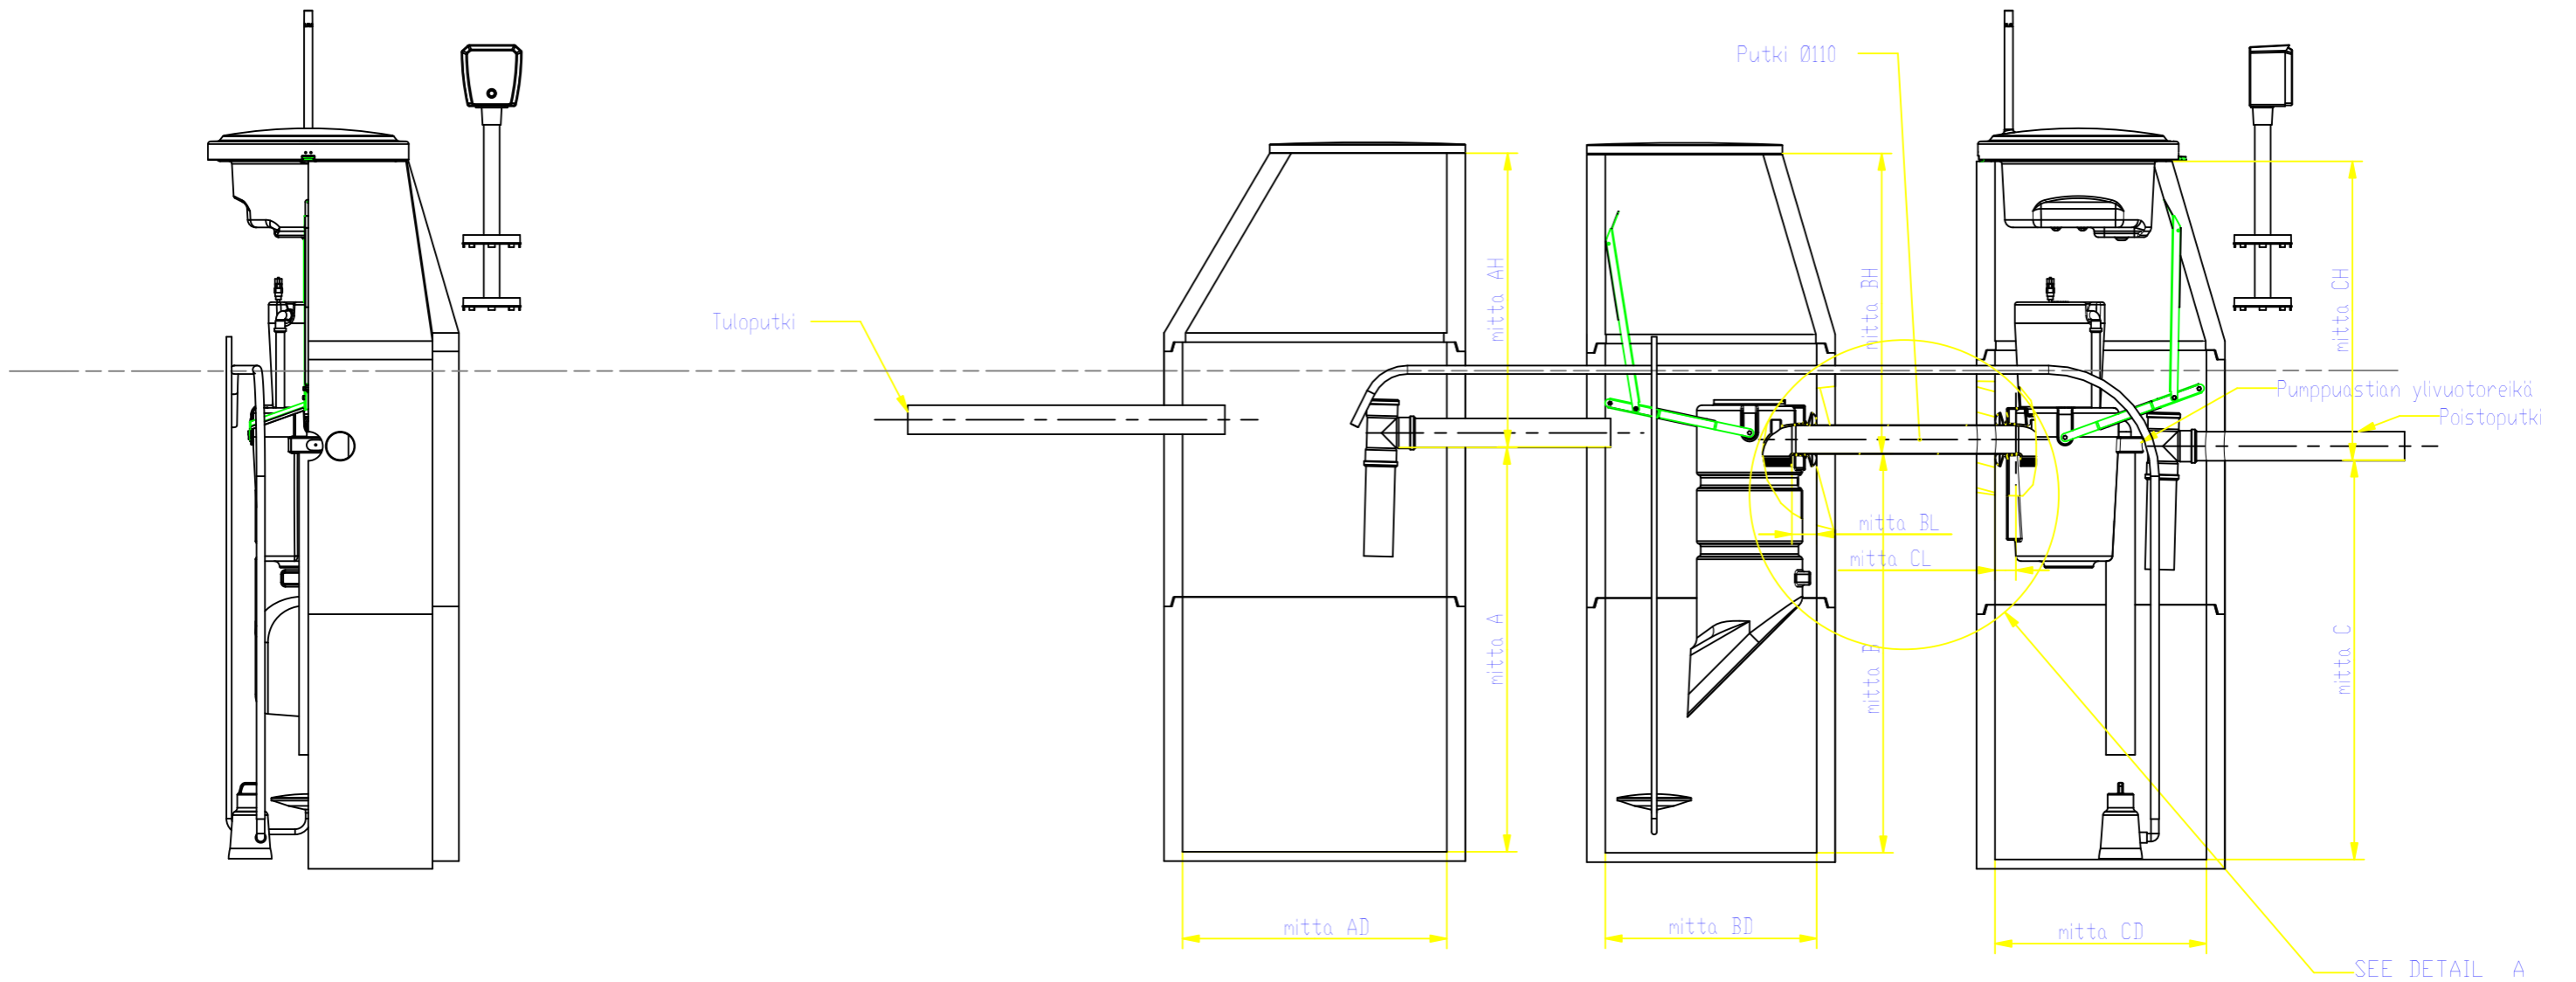

Muutos Revision	Nimi Name	Pva/PPdate	Kuvaus Description	Hyväksyjä/Checked
-	-	-	-	-
-	-	-	-	-

Mitat BL ja CL ilmoittavat putken ukonemaa kaivon seinästä.

DETAIL A
SCALE 2:25

BIOLAN		Nimitys: Descript:	Biolan Kaivopuhdistamo 5-7 henkilön talouksiin	Massa: Mass:	kg
		Koodi: Code:		Materiaali: Material:	
Scale / Suhde	Yleistoleranssi General tolerance	Tuote: Product:		Pintakäs: Treatment:	
Pvm: Date:		Korvaa: Replays:		Värisävy: Color:	
piirustus drawing	ASENNUS JA HAVAINNEKUVA	malli model	ASENNUSKUVA_5701	Suunnittelija: By:	LP
				Sivu no: Sheet No:	1/1