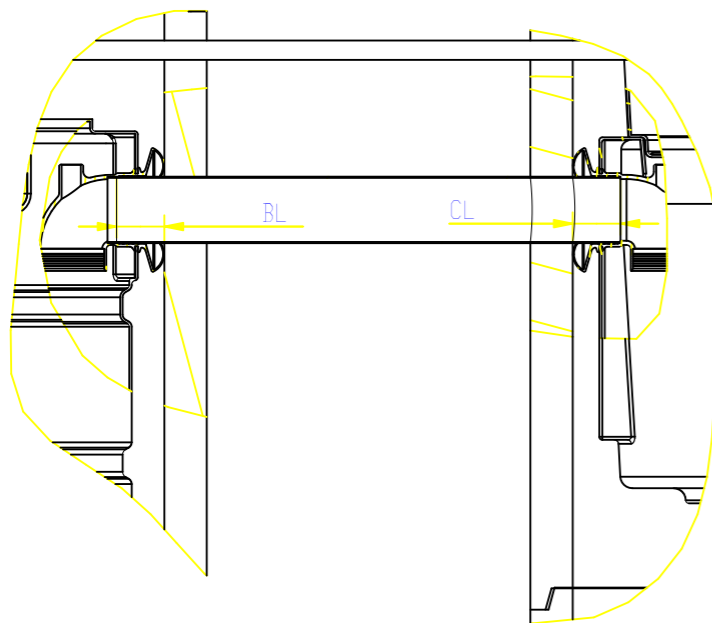

Muutos Revision	Nimi Name	Pva/PPdate	Kuvaus Description	Hyväksyjä/Checked
-	-	-	-	-
-	-	-	-	-

Mitat BL ja CL ilmoittavat putken ukonemaa kaivon seinästä.

DETAIL A
SCALE 2:25

BIOLAN		Nimitys: Descript:	Biolan Kaivopuhdistamo 5-7 henkilön talouksiin	Massa: Mass:	kg
		Koodi: Code:		Materiaali: Material:	
Scale / Suhde	Yleistoleranssi General tolerance	Tuote: Product:		Pintakäs: Treatment:	
Pvm: Date:		Korvaa: Replays:		Värisävy: Color:	
piirustus drawing	ASENNUS JA HAVAINNEKUVA	malli model	ASENNUSKUVA_5701	Suunnittelija: By:	LP
				Sivu no: Sheet No:	1/1