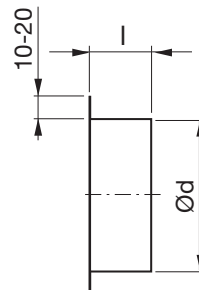

Lähtökaulus

ILF

Tuotekuvaus

Jyrkkä lähtökaulus, naarasmalli. Sopii Safe-osien päälle.

Mitat

Ød nom	l mm	m kg
63	45	0,06
80	45	0,08
100	45	0,06
125	45	0,08
160	45	0,16
200	45	0,21
250	65	0,31
315	65	0,46
400	90	0,58
500	90	0,83
630	90	1,13

Tilausesimerkki

Tuotetunnus	ILF	200
Koko Ød		

1

2

3

4

5

6