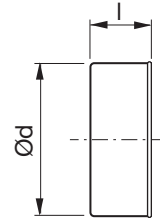

Tulppa

EPF

- 1
- 2
- 3
- 4
- 5
- 6
- 7
- 8
- 9
- 10
- 11
- 12
- 13
- 14
- 15
- 16
- 17
- 18

Mitat

Tuotekuvaus

Syvävedetty tulppa, joka sopii Safe-osien päälle.

Ei click- toimintoa.

Ød nom	l mm	m kg
63	40	0,04
80 *	48	0,07
100 *	48	0,11
125 *	48	0,14
160 *	48	0,17
200 *	46	0,21
250 *	68	0,50
315 *	60	0,67
400 *	91	1,17
500 **	80	1,81
630 **	80	2,54
800 **	100	3,54
1000 **	100	7,30
1250 **	120	11,3

* Taitetulla reunuksella

** Käsityönä rakennettu

Tuotekoodi