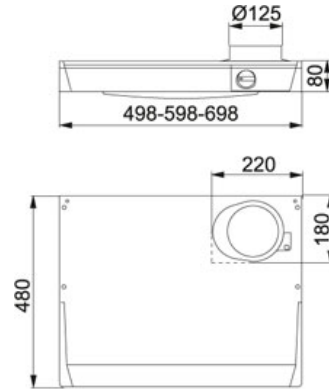

TEKNISET TIEDOT

TUOTEPERHE: Liesikuvut MATERIAALI: Valkoinen SERIES: F210 MALLI: F210 60CM KEITTIÖKALUSTEISIIN ASENNETTAVA, A

Tuotetiedot

Tuotekoodi	110.0037.328
LVI koodi	8057102
Järjestelmä	A Klikkaa tästä
Tyyppi	Liesituuletin
Liesikupumalli	Keittiökaluasteisiin asennettava
Liesikuvun leveys	60
Nopeudet	3
Imuteho m3/h IEC 61591 max.	340 m3/h
Imuteho m3/h IEC 61591 min.	170 m3/h
Äänitaso EN 60704-3 max.	63 dB(A)
Äänitaso EN 60704-3 min.	48 dB(A)
Moottoriteho (W)	70 W
Moottori tyyppi	FFU
Valaistus	9 tai 11W loisteputki
Voltage	230
Säätö	Mekaaninen
Suosittelava asennuskorkeus liedestä	Sähköliedestä 400 mm Kaasuliedestä 650 mm