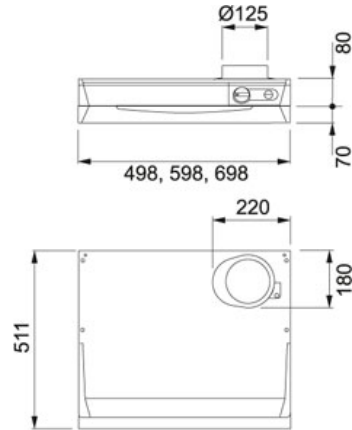

TEKNISET TIEDOT

TUOTEPERHE: Liesikuvut MATERIAALI: Valkoinen SERIES: F251-16 60CM B3 MALLI: KEITTIÖKALUSTEISIIN ASENNETTAVA

Tuotetiedot

Tuotekoodi	110.0037.406
LVI koodi	8057133
Järjestelmä	B3 Klikkaa tästä
Tyyppi	Keittiökaluasteisiin asennettava
Liesikuvun leveys	60
Nopeudet	3
Imuteho m3/h IEC 61591 max.	0 m3/h
Imuteho m3/h IEC 61591 min.	0 m3/h
Äänitaso EN 60704-3 max.	60 dB
Äänitaso EN 60704-3 min.	40 dB
Moottori tyyppi	Ilman moottoria
Valaistus	9 tai 11W loisteputki
Voltage	230
Säätö	Rorative
Suosittelava asennuskorkeus liedestä	Sähköliedestä 400 mm Kaasuliiedestä 650 mm