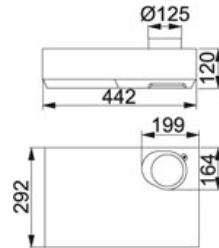

TEKNISET TIEDOT

TUOTEPERHE: Liesikuvut MATERIAALI: Musta SERIES: F400 MALLI: F400 SISUSTAKUPU A JÄRJESTELMÄ

Tuotetiedot

Tuotekoodi	110.0037.334
LVI koodi	8057184
Järjestelmä	A Klikkaa tästä
Tyyppi	Liesituuletin
Liesikupumalli	Built-In
Liesikuvun leveys	45
Nopeudet	3
Imuteho m3/h IEC 61591 max.	350 m3/h
Imuteho m3/h IEC 61591 min.	190 m3/h
Äänitaso EN 60704-3 max.	64 dB(A)
Äänitaso EN 60704-3 min.	49 dB(A)
Moottoriteho (W)	70 W
Moottori tyyppi	HIP
Valaistus	9 tai 11W loisteputki
Voltage	230
Säätö	Mekaaninen
Suosittelava asennuskorkeus liedestä	450 mm sähköliedestä ja 650 mm kaasuliiedestä