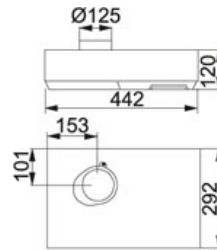

TEKNISET TIEDOT

TUOTEPERHE: Liesikuvut MATERIAALI: Musta SERIES: F480 MALLI: F480 SISUSTAKUPU B3 JÄRJESTELMÄ

Tuotetiedot

Tuotekoodi	110.0037.972
LVI koodi	8057293
Järjestelmä	B3 Klikkaa tästä
Tyyppi	Kattomalli
Liesikuvun leveys	50
Nopeudet	3
Imuteho m3/h IEC 61591 max.	0 m3/h
Imuteho m3/h IEC 61591 min.	0 m3/h
Äänitaso EN 60704-3 max.	60 dB
Äänitaso EN 60704-3 min.	40 dB
Moottori tyyppi	Ilman moottoria
Valaistus	9 tai 11W loisteputki
Voltage	230
Säätö	Rorative
Suosittelava asennuskorkeus liedestä	Sähköliedestä 400 mm Kaasuliiedestä 650 mm