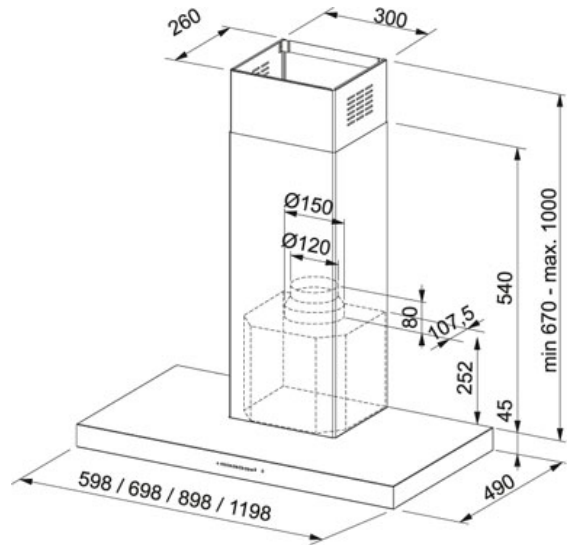

TEKNISET TIEDOT

TUOTEPERHE: Liesikuvut MATERIAALI: Ruostumaton teräs SERIES: FORMAT 45 MALLI: FDF 9044 XS SEINÄMALLI, A

Tuotetiedot

| | |
|---|--------------------------------------|
| Tuotekoodi | 110.0181.658 |
| LVI koodi | 8057258 |
| Järjestelmä | A,C Klikkaa tästä |
| Tyyppi | Decorative |
| Tyyppi | Designkupu |
| Liesikupumalli | Seinämalli |
| Liesikuvun leveys | 90 |
| Nopeudet | 3 |
| Capacity DIN IEC 61591 Int. | 580 m3/h |
| Imuteho m3/h IEC 61591 max. | 460 m3/h |
| Imuteho m3/h IEC 61591 min. | 260 m3/h |
| Äänitaso | 67 dB(A) |
| Äänitaso EN 60704-3 max. | 63 dB(A) |
| Äänitaso EN 60704-3 min. | 51 dB(A) |
| Moottoriteho (W) | 190 W |
| Moottori tyyppi | HIP |
| Valaistus | Halogen Lamps 3x20W |
| Voltage | 220-240 |
| Säätö | Painonapit |
| Ulostuloputken halkaisija | Ø 150 mm (Ø 120 mm supistajalla) |
| Suosittelava asennuskorkeus liedestä | 650 mm |
| Kokonais korkeus | 660 mm |
| Mitat | 898 mm |

Lisävarusteet

112.0016.756

112.0017.983