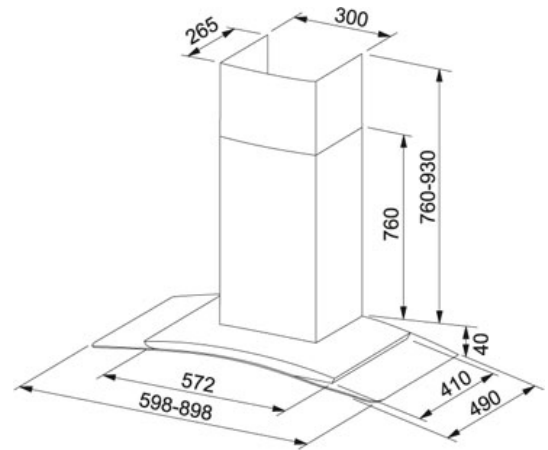

# TEKNISET TIEDOT

TUOTEPERHE: Liesikuvut MATERIAALI: Ruostumaton teräs SERIES: OPAL MALLI: 762-17 60CM B4

## Tuotetiedot

Tuotekoodi	110.0058.873
LVI koodi	7921019
Järjestelmä	B4 <a href="#">Klikkaa tästä</a>
Tyyppi	Decorative
Liesikupumalli	Seinämalli
Liesikuvun leveys	60
Imuteho m3/h IEC 61591 max.	0 m3/h
Imuteho m3/h IEC 61591 min.	0 m3/h
Äänitaso EN 60704-3 max.	60 dB
Äänitaso EN 60704-3 min.	40 dB
Moottori tyyppi	Ilman moottoria
Valaistus	Halogen 2x20W
Voltage	230
Säätö	Painonapit
Suosittelava asennuskorkeus liesistä	Sähköliedestä: 500mm Kaasuliedestä: 650mm
Kokonais korkeus	570 mm
Mitat	755 mm