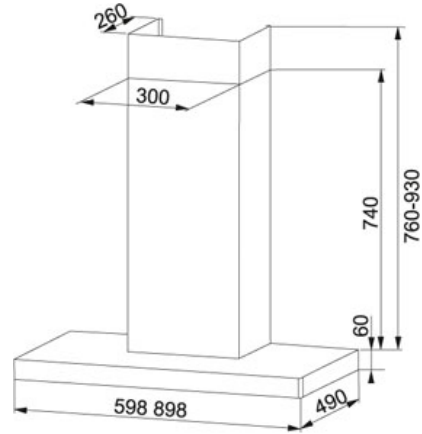

TEKNISET TIEDOT

TUOTEPERHE: Liesikuvut MATERIAALI: Ruostumaton teräs SERIES: STIL MALLI: 780 60CM SEINÄMALLI 60 CM, A,C

Tuotetiedot

Tuotekoodi	110.0067.746
LVI koodi	8057256
Järjestelmä	A Klikkaa tästä
Tyyppi	Designkupu
Liesikupumalli	Seinämalli
Liesikuvun leveys	60
Nopeudet	4+int.
Capacity DIN IEC 61591 Int.	630 m3/h
Imuteho m3/h IEC 61591 max.	375 m3/h
Imuteho m3/h IEC 61591 min.	105 m3/h
Äänitaso	72 dB(A)
Äänitaso EN 60704-3 max.	61 dB(A)
Äänitaso EN 60704-3 min.	35 dB(A)
Moottoriteho (W)	205 W
Moottori tyyppi	HIP
Valaistus	Halogen 2x20W
Voltage	230
Säätö	Painonapit
Suosittelava asennuskorkeus liedestä	Sähköliedestä: 500mm Kaasuliiedestä: 650mm

Lisävarusteet

112.0016.756

112.0035.389