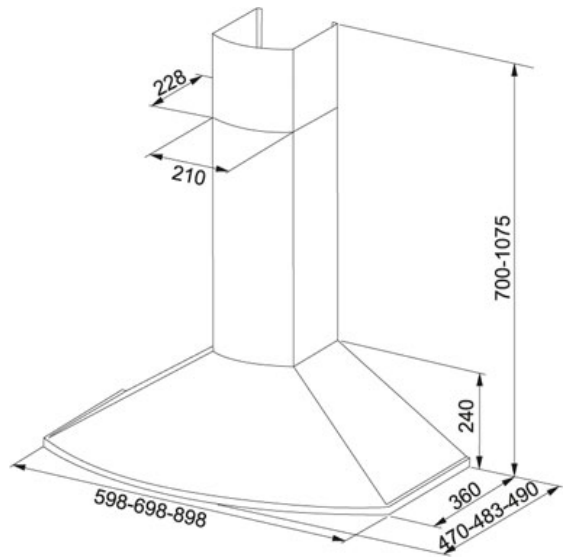

TEKNISET TIEDOT

TUOTEPERHE: Liesikuvut MATERIAALI: Ruostumaton teräs SERIES: TENDER MALLI: 722-17 SEINÄMALLI, 60CM B4

Tuotetiedot

Tuotekoodi	110.0074.882
LVI koodi	8057284
Järjestelmä	B4 Klikkaa tästä
Tyyppi	Decorative
Liesikupumalli	Seinämalli
Liesikuvun leveys	60
Imuteho m ³ /h IEC 61591 max.	0 m ³ /h
Imuteho m ³ /h IEC 61591 min.	0 m ³ /h
Äänitaso EN 60704-3 max.	60 dB
Äänitaso EN 60704-3 min.	40 dB
Moottori tyyppi	Ilman moottoria
Voltage	230
Säätö	Painonapit
Kokonais korkeus	595 mm
Mitat	750 mm

Lisävarusteet

112.0035.307