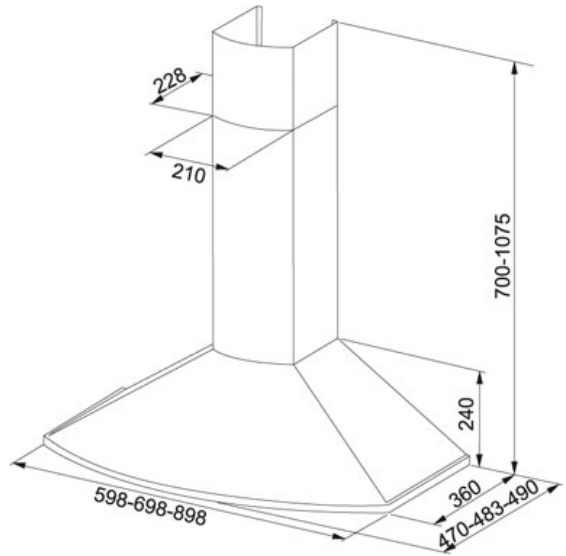

TEKNISET TIEDOT

TUOTEPERHE: Liesikuvut MATERIAALI: Valkoinen SERIES: TENDER MALLI: 725 SEINÄMALLI, 90CM A

Tuotetiedot

Tuotekoodi	110.0152.356
LVI koodi	8057277
Järjestelmä	A,C Klikkaa tästä
Tyyppi	Designkupu
Liesikupumalli	Seinämalli
Liesikuvun leveys	90
Nopeudet	4+int.
Capacity DIN IEC 61591 Int.	675 m3/h
Imuteho m3/h IEC 61591 max.	395 m3/h
Imuteho m3/h IEC 61591 min.	125 m3/h
Äänitaso	72 dB(A)
Äänitaso EN 60704-3 max.	62 dB(A)
Äänitaso EN 60704-3 min.	37 dB(A)
Moottoriteho (W)	205 W
Moottori tyyppi	HIP
Valaistus	Halogen 2x20W
Voltage	230
Säätö	Painonapit
Suosittelava asennuskorkeus liedestä	Sähköliedestä: 500mm Kaasuliedestä: 650mm

Lisävarusteet

112.0035.370

112.0046.262