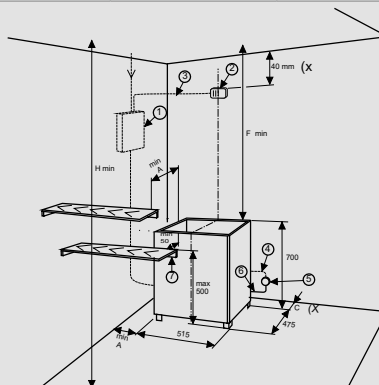

SKLE

TEKNISET TIEDOT

KIUASMALLI	LÄMMITYSTEHO (kW)	SAUNAN KOKO (m³)	KIVIMÄÄRÄ (kg)	MITAT (LxKxS) (mm)	VALITTAVAT OHJAUSYKSIKÖT	ASENNUS
SKLE 90	9.0	8 - 13	60	510 x 700 x 475	4*	Lattia
SKLE 105	10.5	9 - 15	60	510 x 700 x 475	4*	Lattia
SKLE 120	12.0	10 - 18	60	510 x 700 x 475	4*	Lattia
SKLE 150	15.0	14 - 24	60	510 x 700 x 475	4*	Lattia

*Ohjausyksiköt: Digi II ja kytkinrasia WE 4, T2 ja kytkinrasia WE 14, OK 33 PS-3, OK 33 PUi viikkokellon EK 5 P kanssa.

SUOJAETÄISYYDET

KIUASMALLI	SIVULLE A-mitta (mm)	ETEEN A-mitta (mm)	TAAKSE C-mitta (mm) Ehdoton	KATTOON F-mitta (mm)	LATTIAAN (mm)
SKLE 90	80	80	110	1200	-
SKLE 105	80	80	110	1200	-
SKLE 120	120	120	120	1400	-
SKLE 150	120	120	120	1400	-

(X = Annettu mitta on ehdoton, poikkeamia ei sallita)

SKLA

TEKNISET TIEDOT

KIUASMALLI	LÄMMITYSTEHO (kW)	SAUNAN KOKO (m³)	KIVIMÄÄRÄ (kg)	MITAT (LxKxS) (mm)	VALITTAVAT OHJAUSYKSIKÖT	ASENNUS
SKLA 181	18.0	18 - 30	120	880 x 700 x 510	4*	Lattia
SKLA 210	21.0	24 - 26	120	880 x 700 x 510	4*	Lattia
SKLA 260	26.0	30 - 46	120	880 x 700 x 510	2*	Lattia
SKLA 262	26.0	30 - 46	120	880 x 700 x 510	2*	Lattia

*Ohjausyksiköt: Digi II ja kytkinrasia WE 5, T2 ja kytkinrasia WE 14, OT 22 PS-3 ja kytkinrasia WE 1, OT 22 PUi/WE 1 ja viikkokello 5 P.

SUOJAETÄISYYDET

KIUASMALLI	SIVULLE A-mitta (mm)	ETEEN D-mitta (mm)	TAAKSE C-mitta (mm) Ehdoton	KATTOON F-mitta (mm)	LATTIAAN (mm)
SKLA 181	140	160	160	1400	-
SKLA 210	140	160	160	1400	-
SKLA 260/262	140	160	160	1500	-