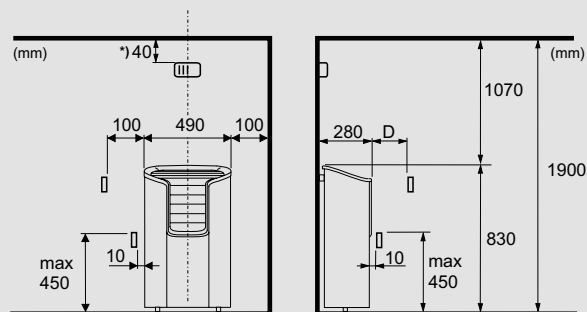

Cava

TEKNISEET TIEDOT

KIUASMALLI	LÄMMITYSTEHO (kW)	SAUNAN KOKO (m²)	KIVIMÄÄRÄ (kg)	MITAT (LxKxS) (mm)	VALITTAVAT OHJAUSYKSIKÖT	ASENNUS
60 DE/DET	6.0	5 - 10	30 + 15	490 x 830 x 280	3/2*	Lattia/lauteet
90 DE/DET	9.0	9 - 13	30 + 15	490 x 830 x 280	3/2*	Lattia/lauteet

Lisävarusteet: vuolukivikaulus.

*Ohjausyksiköt: DE-mallit: Easy, Midi, Digi II. DET-malli: T1, EC50.

SUOJAETÄISYYDET

KIUASMALLI	SIVULLE (mm)	ETEEN D-mitta (mm)	TAAKSE (mm)	KATTOON (mm)	LATTIAAN (mm)
60 DE/DET	100	300	-	1070	-
90 DE/DET	100	350	-	1070	-