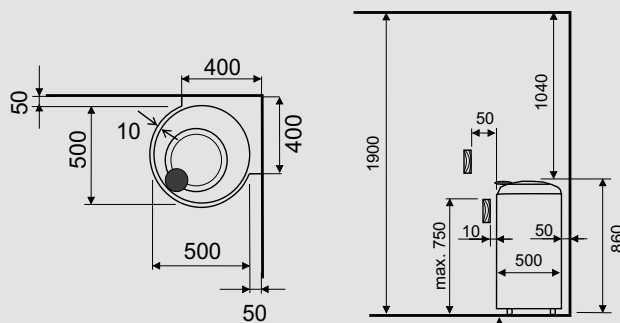

SUOJAETÄISYYDET

KIUASMALLI	SIVULLE (mm)	ETEEN (mm)	TAAKSE (mm)	KATTOON (mm)	LATTIAAN (mm)
Rondo 450	10	10	50	1040	-
Rondo 650	10	10	50	1040	-
Rondo 960	10	10	50	1040	-