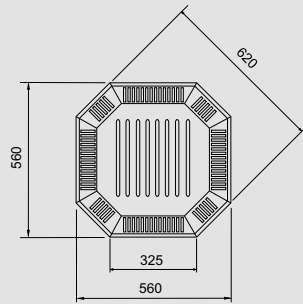

Octa

TEKNISET TIEDOT

KIUASMALLI	LÄMMITYSTEHO (kW)	SAUNAN KOKO (m³)	KIVIMÄÄRÄ (kg)	MITAT (LxKxS) (mm)	VALITTAVAT OHJAUSYKSIKÖT	ASENNUS
Octa 901	9	8 - 13	60	560 x 760 x 560	1*	Lattia
Octa 1051	10.5	9 - 15	60	560 x 760 x 560	1*	Lattia
Octa 1201	12.0	10 - 18	60	560 x 760 x 560	1*	Lattia
Octa 1501	15.0	14 - 24	60	560 x 760 x 560	1*	Lattia

*Ohjausyksiköt: Digi II ja kytkinrasia WE 14

SUOJAETÄISYYDET

KIUASMALLI	SIVULLE A-mitta (mm)	ETEEN D-mitta (mm)	TAAKSE (mm)	KATTOON F-mitta (mm)	LATTIAAN (mm)
Octa 901	25	25	25	1150	-
Octa 1051	25	25	25	1150	-
Octa 1201	65	65	65	1350	-
Octa 1501	65	65	65	1350	-

Pidätämme oikeuden muutoksiin.

Tarkistathan suojaetäisyydet asennusohjeesta ennen asennusta.