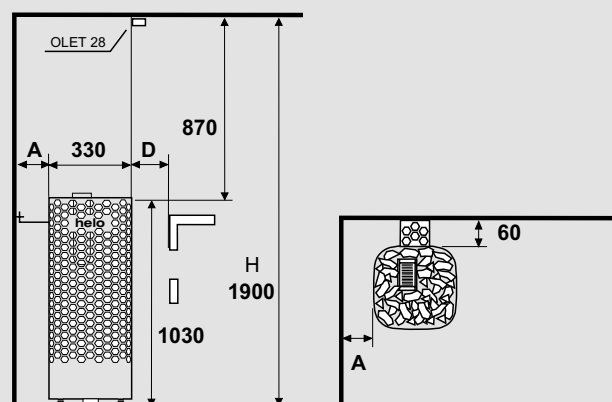

SUOJAETÄISYYDET

KIUASMALLI	SIVULLE A-mitta (mm)	ETEEN D-mitta (mm)	TAAKSE (mm)	KATTOON F-mitta (mm)	LATTIAAN (mm)
HIMALAYA 70 DES	60	60	60	880	-
HIMALAYA 105 DES	60	60	60	880	-