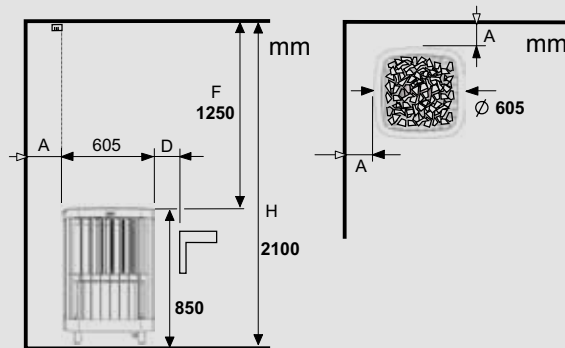

Saga Electro

TEKNISEET TIEDOT

KIUASMALLI	LÄMMITYSTEHO (kW)	SAUNAN KOKO (m³)	KIVIMÄÄRÄ (kg)	MITAT (LxKxS) (mm)	VALITTAVAT OHJAYSYKSIKÖT	ASENNUS
SAGA E 160 D	16	16 - 30	200	605 x 850 x 605	1*	Lattia/lauteet
SAGA E 200 D	20	20 - 40	200	605 x 850 x 605	1*	Lattia/lauteet
SAGA E 240 D	24	24 - 50	200	605 x 850 x 605	1*	Lattia/lauteet

*Ohjaysyksiköt: T2 yhdessä kontaktorikotelo WE 14 kanssa.

SUOJAETÄISYYDET

KIUASMALLI	SIVULLE A-mitta (mm)	ETEEN D-mitta (mm)	TAAKSE A-mitta (mm)	KATTOON (mm)	LATTIAAN (mm)
SAGA E 160 D	100	100	100	1250	-
SAGA E 200 D	100	100	100	1250	-
SAGA E 240 D	150	150	150	1250	-