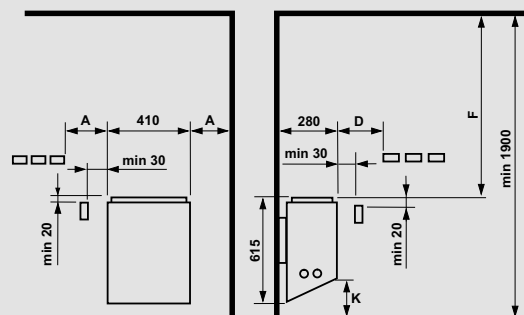

SUOJAETÄISYYDET

KIUASMALLI	SIVULLE A-mitta (mm)	ETEEN D-mitta (mm)	TAAKSE (mm)	KATTOON F-mitta (mm)	LATTIAAN K-mitta (mm)
HELO VIENNA 45 STS	40	60	-	1200	110
HELO VIENNA 60 STS	60	80	-	1200	110
HELO VIENNA 80 STS	80	100	-	1200	120