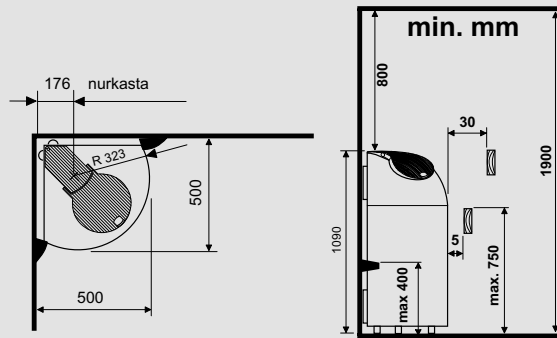

Saunatonnttu

TEKNISET TIEDOT

KIUASMALLI	LÄMMITYSTEHO (kW)	SAUNAN KOKO (m³)	KIVIMÄÄRÄ (kg)	MITAT (LxKxS) (mm)	VALITTAVAT OHJAUSYKSIKÖT	ASENNUS
Saunatonnttu 3	3.4	3 - 8	100	500 x 1090 x 500	1*	Lattia/lauteet
Saunatonnttu 4	4.8	5 - 11	100	500 x 1090 x 500	1*	Lattia/lauteet
Saunatonnttu 6	6.4	7 - 14	100	500 x 1090 x 500	1*	Lattia/lauteet
Saunatonnttu 8	8.0	9 - 17	100	500 x 1090 x 500	1*	Lattia/lauteet

*Ohjausyksikkö: Toimitetaan kiukaan mukana.

SUOJAETÄISYYDET

KIUASMALLI	SIVULLE (mm)	ETEEN (mm)	TAAKSE (mm)	KATTOON (mm)	LATTIAAN (mm)
Saunatonnttu 3	30	30	-	800	-
Saunatonnttu 4	30	30	-	800	-
Saunatonnttu 6	30	30	-	800	-
Saunatonnttu 8	30	30	-	800	-