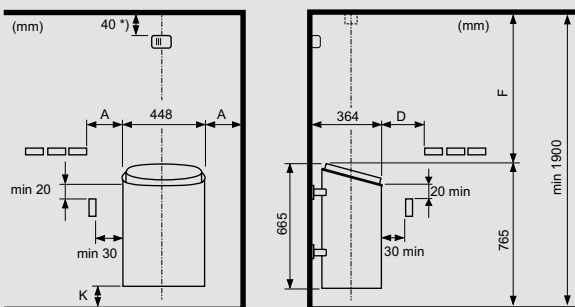

SUOJAETÄISYYDET

KIUASMALLI	SIVULLE A-mitta (mm)	ETEEN D-mitta (mm)	TAAKSE (mm)	KATTOON F-mitta (mm)	LATTIAAN K-mitta (mm)
Fonda Duo 4.4	50	50	-	1135	100
Fonda Duo 6.6	50	50	-	1135	100
Fonda Duo 8.0	50	50	-	1135	100