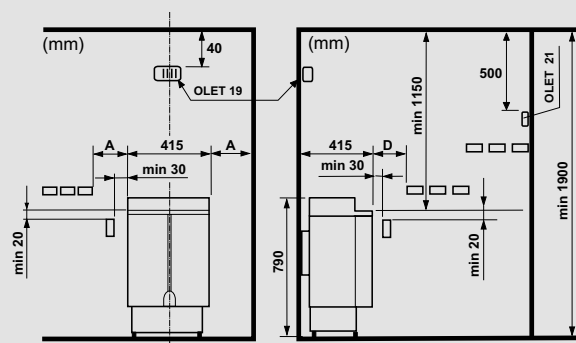

SUOJAETÄISYYDET

KIUASMALLI	SIVULLE A-mitta (mm)	ETEEN D-mitta (mm)	TAAKSE (mm)	KATTOON (mm)	LATTIAAN (mm)
Fusion 60	70	100	-	1150	-
Fusion 90	100	150	-	1150	-