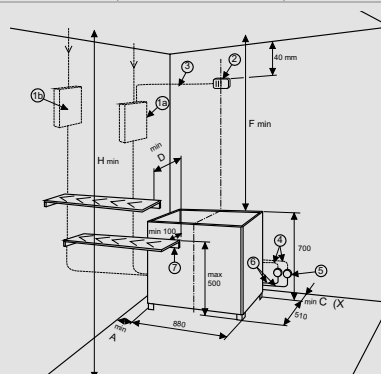

(X = Annettu mitta on ehdoton, poikkeamia ei sallita)