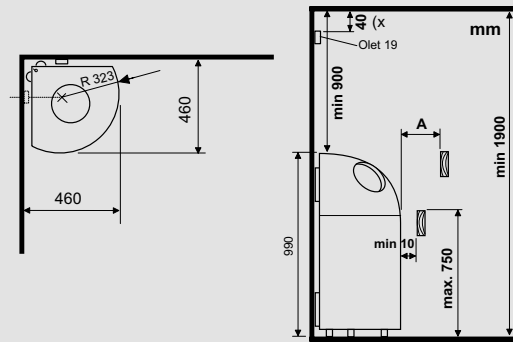

Pikkutonnttu

TEKNISET TIEDOT

KIUASMALLI	LÄMMITYSTEHO (kW)	SAUNAN KOKO (m³)	KIVIMÄÄRÄ (kg)	MITAT (LxKxS) (mm)	VALITTAVAT OHJAUYSKIKÖT	ASENNUS
4 DE	4.5	3 - 6	80	460 x 990 x 460	3*	Lattia/lauteet
6 DE	6.5	5 - 10	80	460 x 990 x 460	3*	Lattia/lauteet
9 DE	9.0	9 - 14	80	460 x 990 x 460	3*	Lattia/lauteet

*Ohjausyksiköt: Easy, Midi, Digi II.

SUOJAETÄISYYDET

KIUASMALLI	SIVULLE A-mitta (mm)	ETEEN A-mitta (mm)	TAAKSE (mm)	KATTOON (mm)	LATTIAAN (mm)
45 DE	40	40	-	900	-
65 DE	150	150	-	900	-
90 DE	150	150	-	900	-