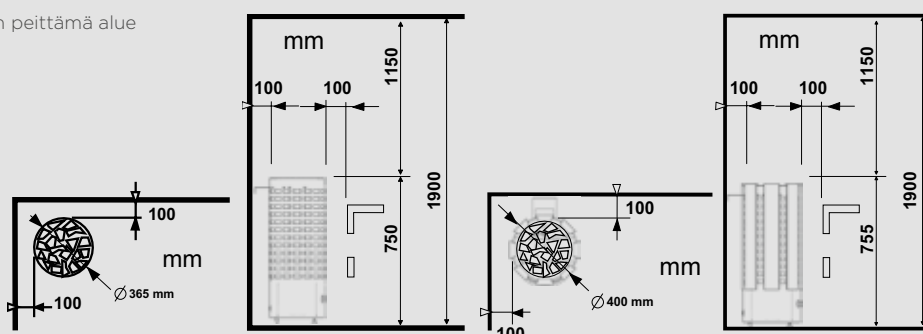

SUOJAETÄISYYDET

KIUASMALLI	SIVULLE (mm)	ETEEN (mm)	TAAKSE (mm)	KATTOON (mm)	LATTIAAN (mm)
RINGO 60 STJ	100	100	100	1150	-
RINGO 80 STJ	100	100	100	1150	-
RINGO VARIO 60 STJ	100/30**	100/30**	100/30**	1150	-
RINGO VARIO 80 STJ	100/30**	100/30**	100/30**	1150	-
RINGO ROBUST 60 STJ	100	100	100	1150	-
RINGO ROBUST 80 STJ	100	100	100	1150	-

** Suojalevyn peittämä alue