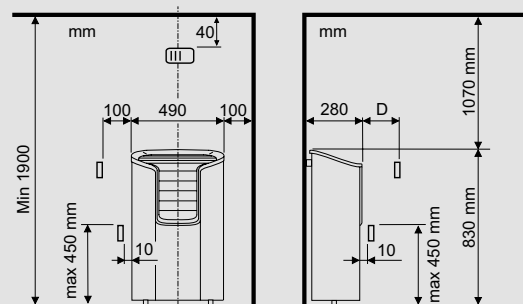

SUOJAETÄISYYDET

KIUASMALLI	SIVULLE (mm)	ETEEN D-mitta (mm)	TAAKSE (mm)	KATTOON (mm)	LATTIAAN (mm)
60 DE/DET	100	300	-	1070	-
90 DE/DET	100	350	-	1070	-