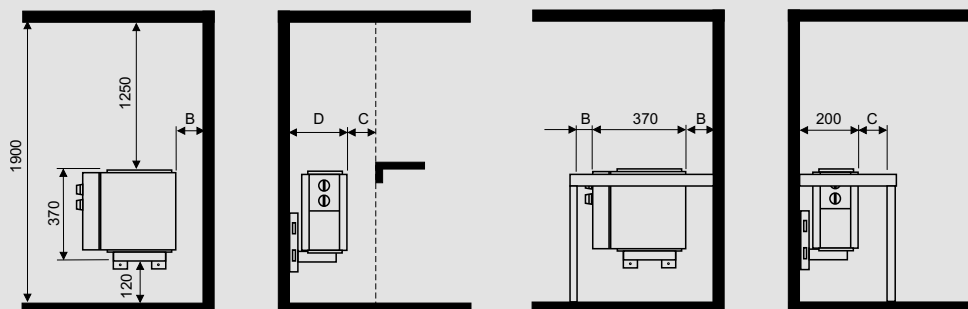

SUOJAETÄISYYDET

KIUASMALLI	SIVULLE B-mitta (mm)	ETEEN C-mitta (mm)	TAAKSE D-mitta (mm)	KATTOON (mm)	LATTIAAN K-mitta (mm)
Mini SA 30 T	30	60	200	1250	120