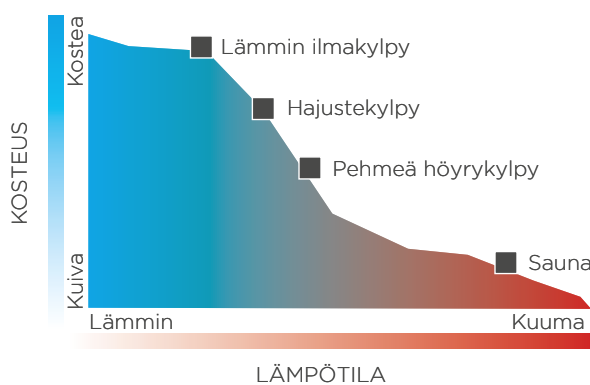

KAIKKI SAUNOMISTAVAT KÄYTÖSSÄSI

Kiuas tarjoaa saunakokemuksia perinteisestä kii-vasta ja kuumasta mukavan pehmeään ja kosteaan.