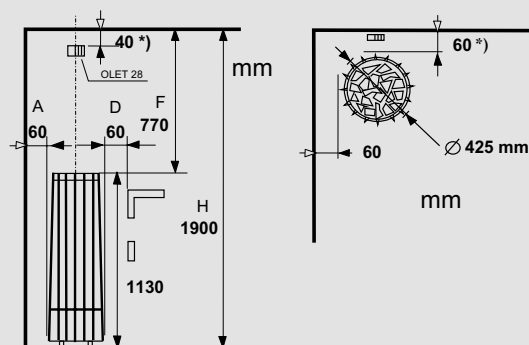

SUOJAETÄISYYDET

KIUASMALLI	SIVULLE (mm)	ETEEN (mm)	TAAKSE (mm)	KATTOON (mm)	LATTIAAN (mm)
70 DE/DET	60	60	60	770	-
105 DE/DET	60	60	60	770	-