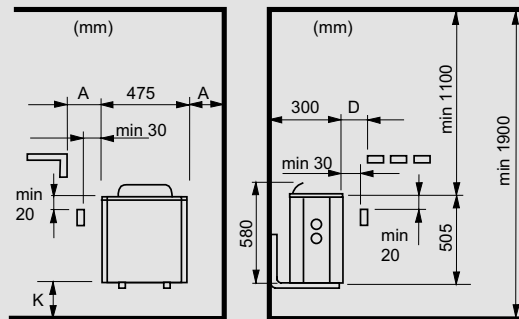

Havanna

TEKNISEET TIEDOT

KIUASMALLI	LÄMMITYSTEHO (kW)	SAUNAN KOKO (m³)	KIVIMÄÄRÄ (kg)	MITAT (LxKxS) (mm)	VALITTAVAT OHJAYSYKSIKÖT	ASENNUS
Havanna 45 STS	4.5	3 - 6	20/28	475 x 580 x 300	Kiukaassa*	Seinä
Havanna 60 STS	6.0	5 - 9	20/28/35	475 x 580 x 300	Kiukaassa*	Seinä
Havanna 80 STS	8.0	8 - 12	20/28/35	475 x 580 x 300	Kiukaassa*	Seinä
Havanna 90 STS	9.0	9 - 13	20/28/35	475 x 580 x 300	Kiukaassa*	Seinä

*Ohjaysyksiköt: Kiukaaseen kiinteästi asennettuna.

SUOJAETÄISYYDET

KIUASMALLI	SIVULLE A-mitta (mm)	ETEEN D-mitta (mm)	TAAKSE (mm)	KATTOON (mm)	LATTIAAN K-mitta (mm)
Havanna 45 STS	40	80	-	1100	120
Havanna 60 STS	45	100	-	1100	120
Havanna 80 STS	75	130	-	1100	150
Havanna 90 STS	80	150	-	1100	150