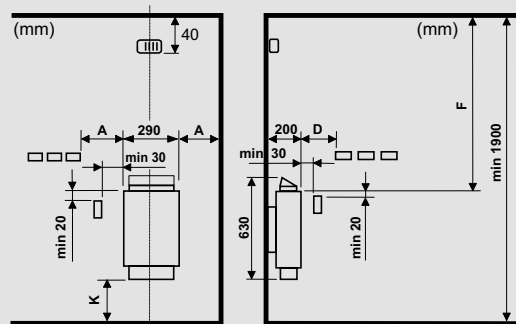

Junior

TEKNISET TIEDOT

KIUASMALLI	LÄMMITYSTEHO (kW)	SAUNAN KOKO (m³)	KIVIMÄÄRÄ (kg)	MITAT (LxKxS) (mm)	VALITTAVAT OHJAUSYKSIKÖT	ASENNUS
Junior 30	3.0	2 - 4	10	290 x 630 x 200	1*	Seinä

*Ohjausyksikkö: Toimitetaan kiukaan mukana.

SUOJAETÄISYYDET

KIUASMALLI	SIVULLE A-mitta (mm)	ETEEN D-mitta (mm)	TAAKSE (mm)	KATTOON F-mitta (mm)	LATTIAAN K-mitta (mm)
Junior 30	50	120	-	1200	120