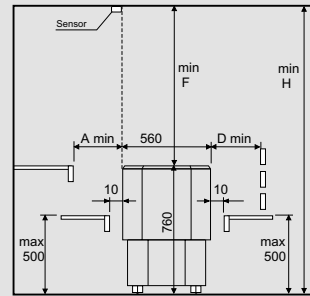

Octa

TEKNISET TIEDOT

KIUASMALLI	LÄMMITYSTEHO (kW)	SAUNAN KOKO (m³)	KIVIMÄÄRÄ (kg)	MITAT (LxKxS) (mm)	VALITTAVAT OHJAUSYKSIKÖT	ASENNUS
Octa 901	9	8 - 13	60	560 x 760 x 560	1*	Lattia
Octa 1051	10.5	9 - 15	60	560 x 760 x 560	1*	Lattia
Octa 1201	12.0	10 - 18	60	560 x 760 x 560	1*	Lattia
Octa 1501	15.0	14 - 24	60	560 x 760 x 560	1*	Lattia

*Ohjausyksiköt: Digi II ja kytkinrasia WE 14

SUOJAETÄISYYDET

KIUASMALLI	SIVULLE A-mitta (mm)	ETEEN D-mitta (mm)	TAAKSE (mm)	KATTOON F-mitta (mm)	LATTIAAN (mm)
Octa 901	25	25	25	1150	-
Octa 1051	25	25	25	1150	-
Octa 1201	65	65	65	1350	-
Octa 1501	65	65	65	1350	-

Pidätämme oikeuden muutoksiin.

Tarkistathan suojaetäisyydet asennusohjeesta ennen asennusta.