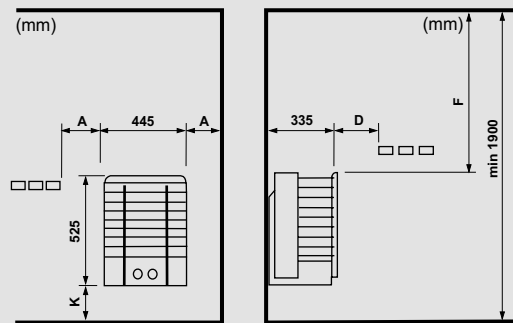

Ring Wall

TEKNISET TIEDOT

KIUASMALLI	LÄMMITYSTEHO (kW)	SAUNAN KOKO (m³)	KIVIMÄÄRÄ (kg)	MITAT (LxKxS) (mm)	VALITTAVAT OHJAUSYKSIKÖT	ASENNUS
Ring Wall 45 STJ	4.5	4 - 6	37	445 x 525 x 335	Kiukaassa*	Seinä
Ring Wall 60 STJ	6.0	5 - 9	37	445 x 525 x 335	Kiukaassa*	Seinä
Ring Wall 80 STJ	8.0	8 - 13	37	445 x 525 x 335	Kiukaassa*	Seinä

*Ohjausyksikkö: Kiukaaseen kiinteästi asennettuna.

SUOJAETÄISYYDET

KIUASMALLI	SIVULLE A-mitta (mm)	ETEEN D-mitta (mm)	TAAKSE (mm)	KATTOON F-mitta (mm)	LATTIAAN K-mitta (mm)
Ring Wall 45 ST	50	50	-	1200	120
Ring Wall 60 ST	70	70	-	1250	120
Ring Wall 80 ST	100	100	-	1250	120