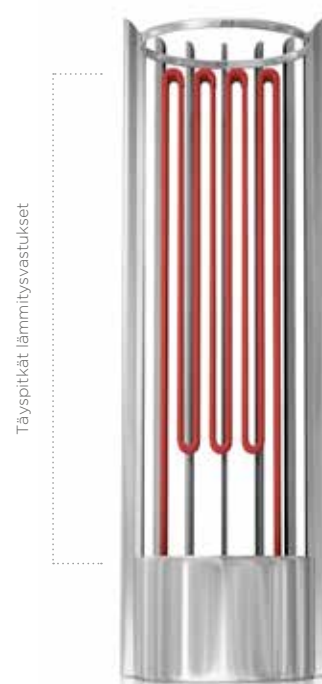

Täyspitkät lämmitysvastukset

**100
KG**

TÄYSPITKÄT LÄMMITYSVASTUKSET

Rocher-kiukaassa on pidemmät lämmitysvastukset kuin yhdessäkään toisessa kiukaassa. Ne on integroitu satakiloiseen kiuaskivimassaan siten, että ne käytännössä kuumentavat jokaista kiveä. Tämä varmistaa, että lämpö ja höyry leviävät tasaisesti ja nopeasti koko saunaan.

HUIPPUPISTEET

- Paras löylynantokyky
- Lyhin esilämmitys aika
- Pitkä takuu

TM Rakennusmaailma 3/2011 - kivikiuasteesti