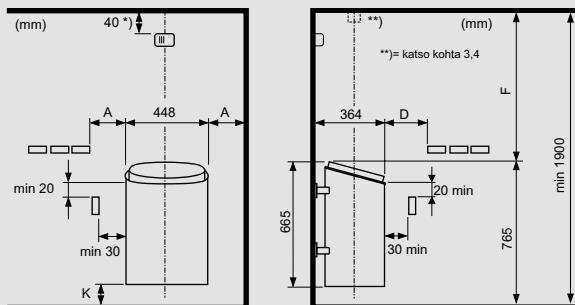

Fonda DET & Fonda ST

TEKNISEET TIEDOT

KIUASMALLI	LÄMMITYSTEHO (kW)	SAUNAN KOKO (m²)	KIVIMÄÄRÄ (kg)	MITAT (LxKxS) (mm)	VALITTAVAT OHJAUYSKSIKÖT	ASENNUS
Fonda DET/ST 4.4	4.4	4 - 6	20	448 x 665 x 364	2/Kiukaassa*	Seinä/Lattia
Fonda DET/ST 6.6	6.6	5 - 9	20	448 x 665 x 364	2/Kiukaassa*	Seinä/Lattia
Fonda DET/ST 8.0	8.0	8 - 12	20	448 x 665 x 364	2/Kiukaassa*	Seinä/Lattia

Lisävarusteet: Jalat saatavana erikoistilauksesta

***Ohjauyksiöt:** Fonda DET -kiukaasta ohjataan T1- tai EC 50-ohjauyksiöillä. Fonda ST:ssä on integroitu ohjauypaneeli.

SUOJAETÄISYYDET

KIUASMALLI	SIVULLE A-mitta (mm)	ETEEN D-mitta (mm)	TAAKSE (mm)	KATTOON F-mitta (mm)	LATTIAAN K-mitta (mm)
Fonda DET/ST 4.4	50	50	-	1135	100
Fonda DET/ST 6.6	50	50	-	1135	100
Fonda DET/ST 8.0	50	50	-	1135	100