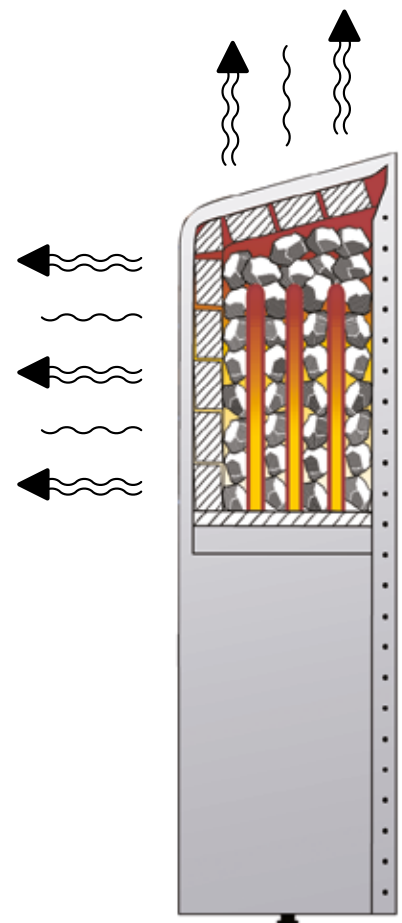

Perinteisine materiaaleineen ja edistyneine lämmönjakelukonsepteineen Cava suorastaan kutsuu rentoutumaan ja virkistymään tyylikkäästi.

LÄMPÖSÄTEILY

Lämpö säteilee Cavan kivitilassa olevista kiuaskivistä päällä ja edessä oleviin vuolukiviin. Vuolukivi vapauttaa lämmön ja pehmeät löylyt sekä ylös- että ulospäin kiukaasta, jolloin saunan lämpötila pysyy erittäin tasaisena ja miellyttävänä.