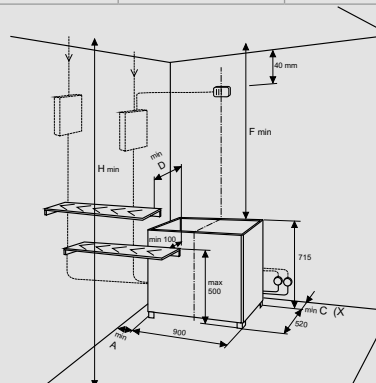

(X = Annettu mitta on ehdoton, poikkeamia ei sallita)