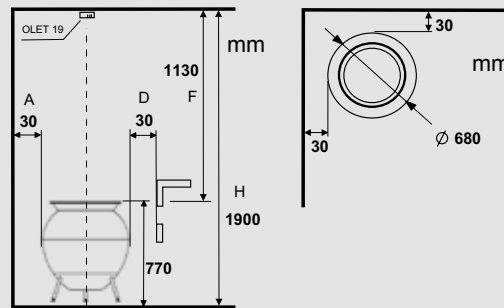

Taika

TEKNISET TIEDOT

KIUASMALLI	LÄMMITYSTEHO (kW)	SAUNAN KOKO (m³)	KIVIMÄÄRÄ (kg)	MITAT (LxKxS) (mm)	VALITTAVAT OHJAUSYKSİKÖT	ASENNUS
Taika 80	8.0	8 - 13	65	680 x 770 x 680	1*	Lattia
Taika 100	9.9	9 - 15	65	680 x 770 x 680	1*	Lattia
Taika 120	12.0	10 - 18	65	680 x 770 x 680	1*	Lattia

*Ohjausyksiköt: Smart, kytkinrasia WE 11.

SUOJAETÄISYYDET

KIUASMALLI	SIVULLE (mm)	ETEEN (mm)	TAAKSE (mm)	KATTOON (mm)	LATTIAAN (mm)
Taika 80	30	30	30	1130	-
Taika 100	30	30	30	1130	-
Taika 120	30	30	30	1130	-