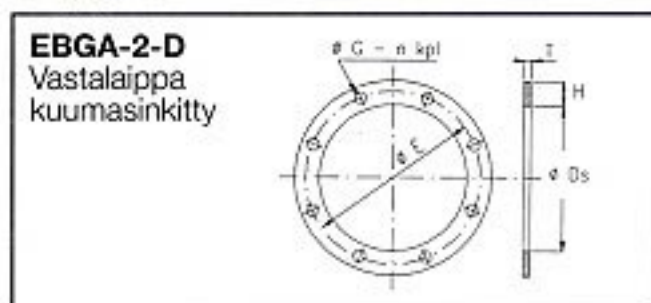

Laippa (koot 031...160 EUROVENT 1/2)

D cm	Ds mm	E mm	T mm	H mm	G mm	n kpl	Paino kg
010	106	140	4	30	11	6	0,4
012	131	165	4	30	11	6	0,5
016	166	200	4	30	11	8	0,6
020	206	240	4	30	11	8	0,7
025	256	290	4	30	11	8	0,8
031	319	355	6	35	10	8	1,9
040	406	450	6	40	12	8	2,6
050	506	560	6	50	12	12	3,5
056	566	620	6	50	12	12	4,6
063	636	690	6	50	12	12	5,1
071	716	770	6	50	12	16	5,7
080	806	860	6	50	12	16	6,3
090	908	970	6	60	15	16	8,6
100	1008	1070	6	60	15	16	9,5
112	1128	1190	6	60	15	20	10,5
125	1258	1320	6	60	15	20	11,7
140	1408	1470	6	60	15	20	13,1
160	1608	1680	8	60	19	24	14,9

Tuotetunnus:

EBGA - 2 - D

Nimellishalkaisija, cm]

Tilausesimerkki: EBGA-2-100