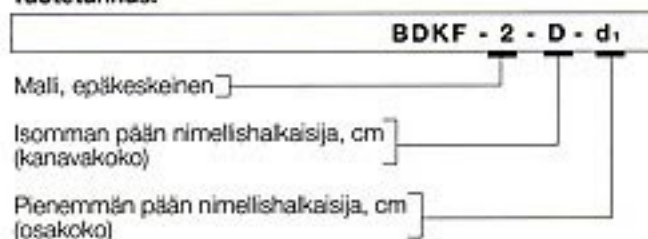

Tuotetunnus:

Tilausesimerkki: BDKF-2-040-031