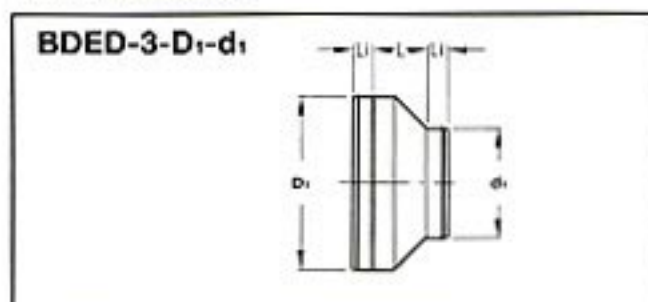

Muuntoliitin

D ₁ -d ₁ cm	L mm	Paino kg
010-008	15	0,2
012-006	40	0,3
-008	20	0,3
-010	15	0,3
016-010	30	0,3
-012	20	0,3
020-010	40	0,4
-012	35	0,4
-016	20	0,4
025-012	35	0,5
-016	60	0,6
-020	25	0,6
031-016	25	0,8
-020	50	0,8
-025	30	0,8

Tuotetunnus:

Tilausesimerkki: BDED-3-025-020