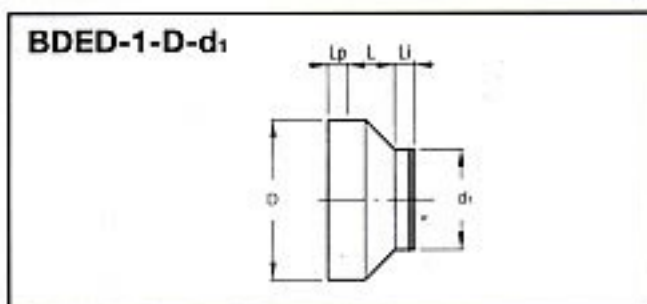

Muuntoliitin

D-d ₁ cm	L mm	Paino kg
008-006	20	0,2
010-006	35	0,2
-008	15	0,2
012-006	25	0,3
-008	30	0,3
-010	20	0,3
016-008	40	0,3
-010	35	0,3
-012	25	0,3
020-010	50	0,4
-012	45	0,4
-016	25	0,4
025-012	45	0,6
-016	45	0,6
-020	30	0,6
031-016	45	0,8
-020	60	0,8
-025	40	0,8

Tuotetunnus:

Tilausesimerkki: BDED-1-010-008